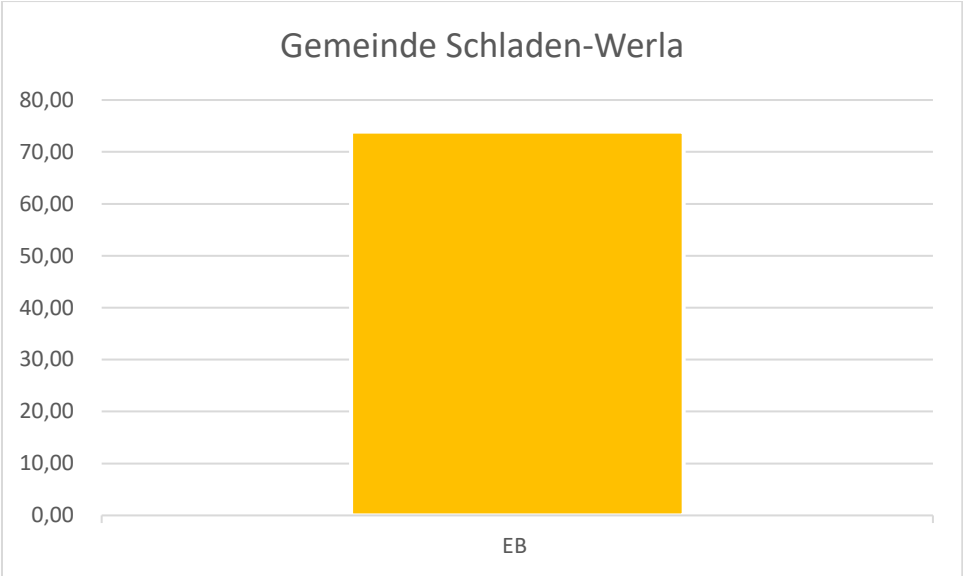

Gemeinde Schladen-Werla

EB
Memmert
73,94