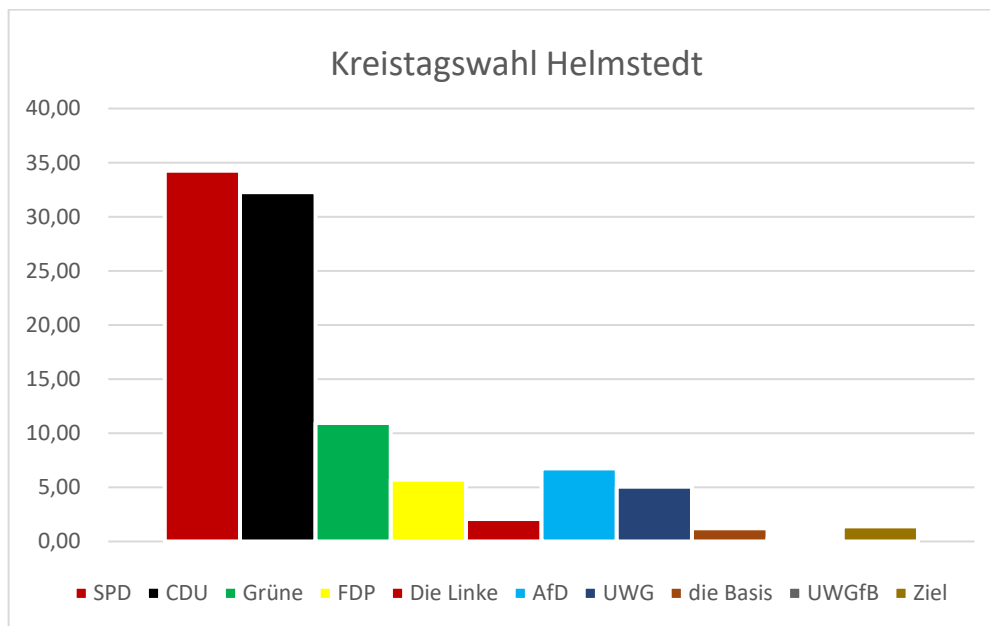

Ergebnis der Stichwahl 26.09.2021

EB. SPD/CDU unterstützt	B.I. Sassenburg
Jochen Koslowski	Andreas Kautzsch
54,13	45,87

Ergebnis der Kreistagswahl 12.09.2021 in Helmstedt

Wahlbeteiligung 2021: 57,08%

Wahlbeteiligung 2016: 55,2%

	Prozent 2021	<i>Prozent 2016</i>	Plus/ Minus	Sitze	Sitze 2016	Plus/ Minus
SPD	34,26	34,4	-0,1	14	15	-1
CDU	32,26	33,7	-1,4	14	14	0
Grüne	10,95	7,6	3,4	5	3	2
FDP	5,72	4,4	1,3	2	2	0
Die Linke	2,07	1,5	0,6	1	1	0
AfD	6,75	8,0	-1,3	3	3	0
UWG	5,05		5,1	2		2
die Basis	1,22		1,2			0
UWGfB	0,33		0,3			0
Ziel	1,40			1		

Ergebnis der Direktwahl 12.09.2021 in Helmstedt

Landrat/Landrätin

SPD	CDU	AfD
Jan Fricke	Gerhard Radeck	Dr. Jozef Rakicky
41,53	48,91	9,59

Stichwahl: SPD Vs. CDU

Ergebnis der Stichwahl 26.09.2021

SPD	CDU
Jan Fricke	Gerhard Radeck
49,43	50,57