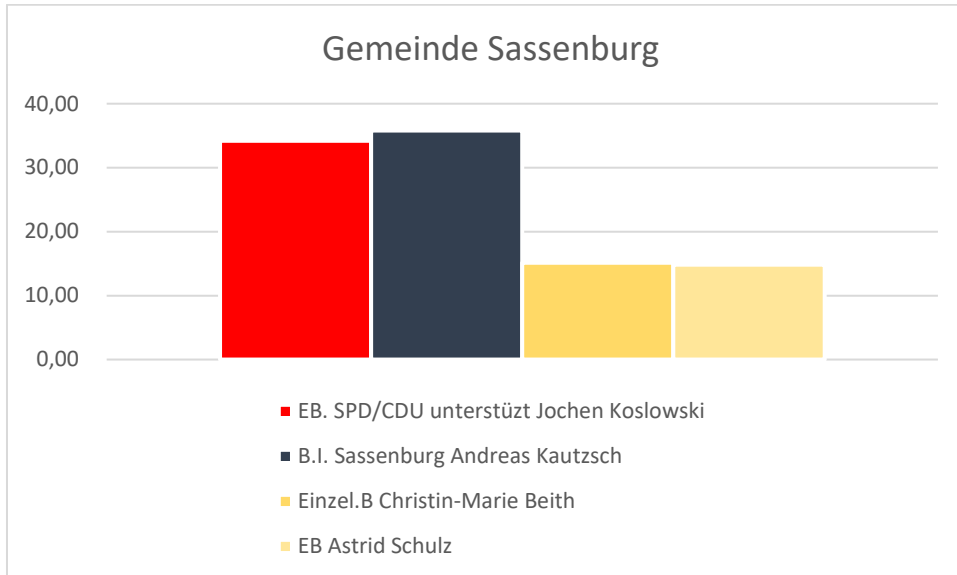

Gemeinde Sassenburg

EB. SPD/CDU unterstützt	B.I.G Sassenburg	EB	EB
Jochen Koslowski	Andreas Kautzsch	Christin-Marie Beith	Astrid Schulz
34,18	35,81	15,17	14,85

Stichwahl: Jochen Koslowski (SPD/CDU unterstützt) Vs. B.I.G.

Ergebnis der Stichwahl 26.09.2021

EB. SPD/CDU unterstützt	B.I. Sassenburg
Jochen Koslowski	Andreas Kautzsch
54,13	45,87