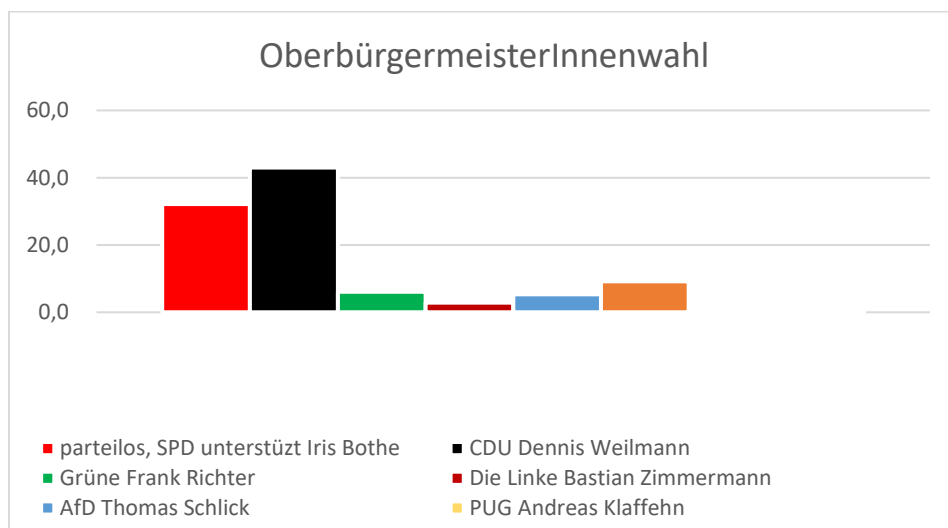

Ergebnis OberbürgermeisterInnenwahl 12.09.2021 in Salzgitter

parteilos, SPD unterstützt	CDU	FDP	AfD	Freie Wähler
Harald Rau	Frank Klingebiel	Andreas Böhmken	Thomas-Peter Disselhoff	Ulf Küch
25,36	54,91	4,99	8,86	5,88

Gewählt: Frank Klingebiel

Ergebnis der Stadtratswahl 12.09.2021 in Wolfsburg

Wahlbeteiligung 2021: 53,03%

Wahlbeteiligung 2016: 52,03%

	Prozent 2021	Prozent 2016	Plus/ Minus	Sitze	Sitze 2016	Plus/ Minus
SPD	30,50	29,9	0,6	14	14	0
CDU	27,80	24,9	2,9	13	11	2
Grüne	10,60	7,5	3,1	5	3	2
FDP	5,10	3,3	1,8	2	2	0
Linke	2,80	3,0	-0,2	1	1	0
AfD	6,00	10,5	-4,5	3	5	-2
ÖDP	0,60	0,5	0,1		0	0
Volt	0,90	1,9	-1,0	1	1	-1
PUK (WGR)	14,00	17,3	-3,3	7	8	-1
die Basis	0,90					
BGW	0,30					
Wind	0,50					

Ergebnis OberbürgermeisterInnenwahl 12.09.2021 in Wolfsburg

parteilos, SPD unterstützt	CDU	Grüne	Die Linke	AfD	PUG	ÖDP	EB
Iris Bothe	Dennis Weilmann	Frank Richter	Bastian Zimmermann	Thomas Schlick	Andreas Klaffehn	Bastian Michel	Lariss Wülker
32,2	43,0	6,1	2,9	5,3	9,2	0,7	0,6