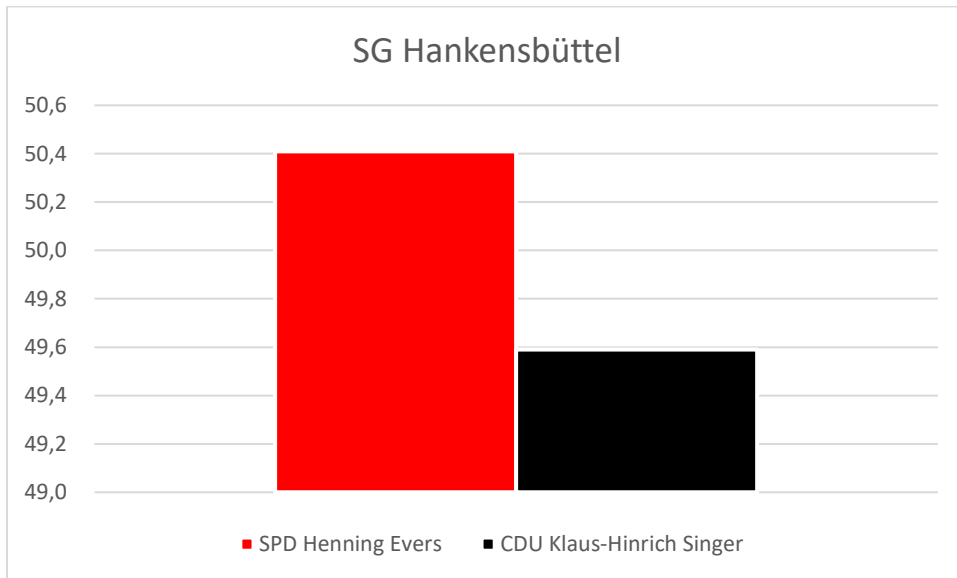

Samtgemeinde Brome

SPD	CDU	EB
Wieland Bartels	Manuela Peckmann	Leibach
45,90	41,61	12,49

Stichwahl: SPD Vs. CDU

Ergebnis der Stichwahl 26.09.2021

SPD	CDU
Wieland Bartels	Manuela Peckmann
61,96	38,04

Samtgemeinde Hankensbüttel

SPD	CDU
Henning Evers	Klaus-Hinrich Singer
50,41	49,59

Gewählt: SPD

Samtgemeinde Wesendorf

unterstützt SPD/CDU	AfD	EB
Rolf-Dieter Schulze	Domink Lebendig	Rene Christian Weber
51,66	9,70	38,63

Gewählt: Rolf-Dieter Schulze (SPD/CDU unterstützt)