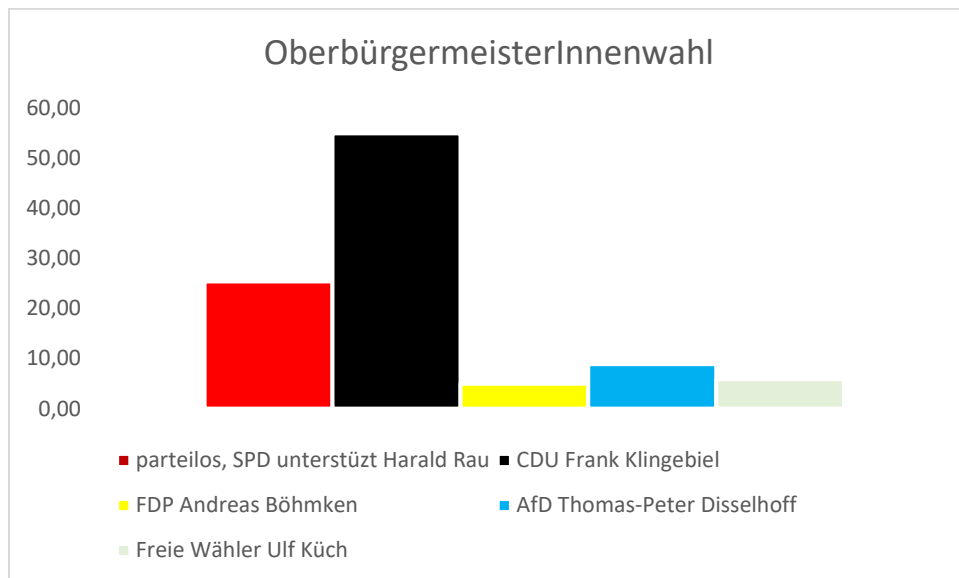

Gewählt: Tobias Grünert

Ergebnis der Stadtratswahl 12.09.2021 in Salzgitter

Wahlbeteiligung 2021: 48,08%

Wahlbeteiligung 2016: 45,05%

	Prozent 2021	<i>Prozent 2016</i>	Plus/ Minus	Sitze	Sitze 2016	Plus/ Minus
SPD	35,03	41,3	-6,3	16	18	-2
CDU	29,84	33,3	-3,4	14	15	-1
Grüne	8,46	7,3	1,2	4	3	1
FDP	4,98	3,7	1,3	2	2	0
Die Linke	3,83	5,8	-2,0	2	2	0
M.B.S.	2,55			1	3	-2
AfD	10,48			5		5
Die Partei	1,59			1		1
Freie Wähler	2,58			1		1

Ergebnis OberbürgermeisterInnenwahl 12.09.2021 in Salzgitter

parteilos, SPD unterstützt	CDU	FDP	AfD	Freie Wähler
Harald Rau	Frank Klingebiel	Andreas Böhmken	Thomas-Peter Disselhoff	Ulf Küch
25,36	54,91	4,99	8,86	5,88