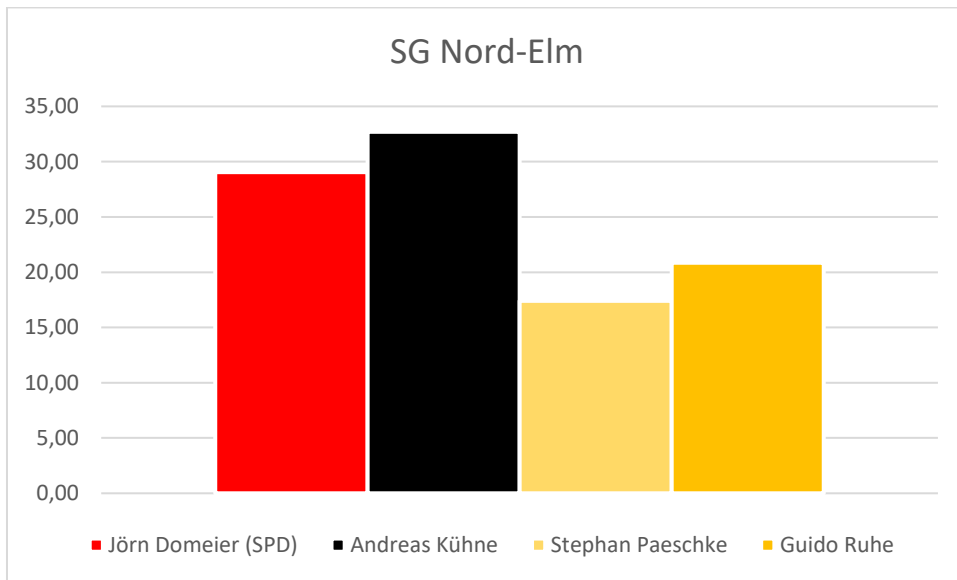

Ergebnis der Direktwahl 12.09.2021 in Helmstedt

Landrat/Landrätin

SPD	CDU	AfD
Jan Fricke	Gerhard Radeck	Dr. Jozef Rakicky
41,53	48,91	9,59

Stichwahl: SPD Vs. CDU

Ergebnis der Stichwahl 26.09.2021

SPD	CDU
Jan Fricke	Gerhard Radeck
49,43	50,57

Samtgemeinde Velpke

Parteilos, SPD unterstützt
Rüdiger Fricke
70,68%

Gewählt: Rüdiger Fricke

Samtgemeinde Lehre

Parteilos, SPD unterstützt
Andreas Busch
91,23

Gewählt: Andreas Busch

Samtgemeinde Heeseberg

EB, SPD unterstützt	CDU
Martin Hartmann	Phillip Ralphs
49,37	50,63

Gewählt: CDU

Samtgemeinde Nord-Elm

SPD	parteilos, CDU	EB	EB
Jörn Domeier	Andreas Kühne	Stephan Paeschke	Guido Ruhe
29,05	32,69	17,40	20,85

Stichwahl: SPD Vs. CDU

Ergebnis der Stichwahl 26.09.2021

SPD	parteilos, CDU
Jörn Domeier (SPD)	Andreas Kühne
46,71	53,29