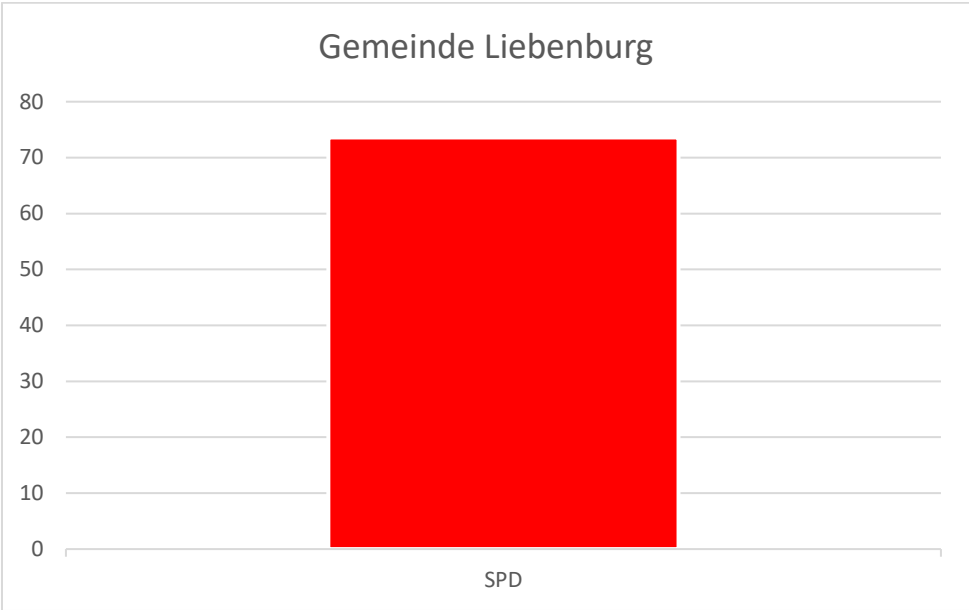

SPD	CDU
Urte Schwerdtner	Dr Oliver Junk
62,78	37,22

BürgermeisterInnenwahl

Clausthal-Zellerfeld

SPD	Bürger für Bürger	Die PARTEI	EB
Petra Emmerich-Kopatsch	Christian Zineker	Carsten Rehling	Jennifer Smoch
60,16	9,06	7,46	23,32

Gewählt: Petra Emmerich-Kopatsch

Gemeinde Liebenburg

SPD
Alf Hesse
73,61

Stadt Langelsheim

SPD
Ingo Henze
78,0

Ergebnis der Kreistagswahlen 12.09.2021 in Wolfenbüttel

Wahlbeteiligung 2021: 59,63%

Wahlbeteiligung 2016: 60,08