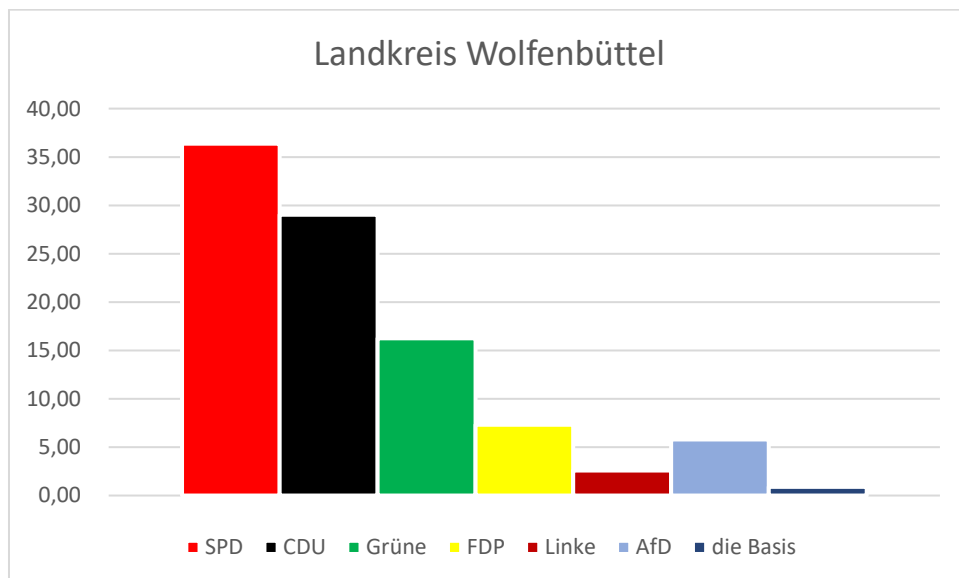

SPD	CDU
Urte Schwerdtner	Dr Oliver Junk
62,78	37,22

BürgermeisterInnenwahl

Clausthal-Zellerfeld

SPD	Bürger für Bürger	Die PARTEI	EB
Petra Emmerich-Kopatsch	Christian Zineker	Carsten Rehling	Jennifer Smoch
60,16	9,06	7,46	23,32

Gewählt: Petra Emmerich-Kopatsch

Gemeinde Liebenburg

SPD
Alf Hesse
73,61

Stadt Langelsheim

SPD
Ingo Henze
78,0

Ergebnis der Kreistagswahlen 12.09.2021 in Wolfenbüttel

Wahlbeteiligung 2021: 59,63%

Wahlbeteiligung 2016: 60,08

	Prozent 2021	<i>Prozent 2016</i>	Plus/ Minus	Sitze	Sitze 2016	Plus/ Minus
SPD	36,39	36,9	-0,5	17	17	0
CDU	29,02	31,9	-2,9	13	15	-2
Grüne	16,25	11,7	4,6	8	5	3
FDP	7,32	4,4	2,9	3	2	1
Linke	2,59	3,5	-0,9	1	2	-1
AfD	5,79	10,6	-4,8	3	5	-2
Die Basis	0,91			1		