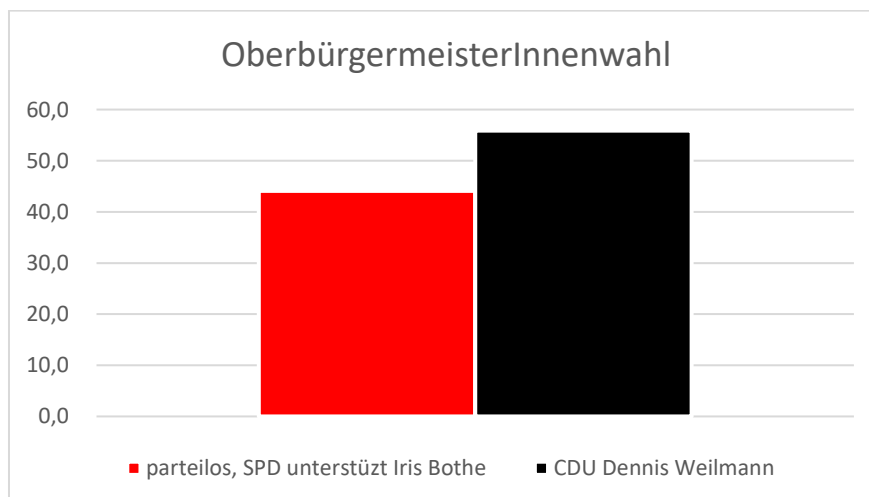

Gewählt: Frank Klingebiel

Ergebnis der Stadtratswahl 12.09.2021 in Wolfsburg

Wahlbeteiligung 2021: 53,03%

Wahlbeteiligung 2016: 52,03%

	Prozent 2021	Prozent 2016	Plus/ Minus	Sitze	Sitze 2016	Plus/ Minus
SPD	30,50	29,9	0,6	14	14	0
CDU	27,80	24,9	2,9	13	11	2
Grüne	10,60	7,5	3,1	5	3	2
FDP	5,10	3,3	1,8	2	2	0
Linke	2,80	3,0	-0,2	1	1	0
AfD	6,00	10,5	-4,5	3	5	-2
ÖDP	0,60	0,5	0,1		0	0
Volt	0,90	1,9	-1,0	1	1	-1
PUK (WGR)	14,00	17,3	-3,3	7	8	-1
die Basis	0,90					
BGW	0,30					
Wind	0,50					

Ergebnis OberbürgermeisterInnenwahl 12.09.2021 in Wolfsburg

parteilos, SPD unterstützt	CDU	Grüne	Die Linke	AfD	PUG	ÖDP	EB
Iris Bothe	Dennis Weilmann	Frank Richter	Bastian Zimmermann	Thomas Schlick	Andreas Klaffehn	Bastian Michel	Lariss Wülker
32,2	43,0	6,1	2,9	5,3	9,2	0,7	0,6

Stichwahl: Iris Bothe (parteilos, SPD unterstützt) Vs. Dennis Weilmann

Ergebnis der Stichwahl 26.09.2021

parteilos, SPD unterstützt	CDU
Iris Bothe	Dennis Weilmann
44,1	55,9

Ergebnis der Kreistagswahl 12.09.2021 in Goslar

Wahlbeteiligung 2021: 55,09%

Wahlbeteiligung 2016: 51,06%

	Prozent 2021	<i>Prozent 2016</i>	Plus/ Minus	Sitze	Sitze 2016	Plus/ Minus
SPD	41,01	37,8	3,2	21	19	2
CDU	27,27	29,9	-2,6	14	15	-1
Grüne	10,58	7,2	3,4	5	4	1
FDP	5,44	5,4	0,0	3	3	0
Linke	3,67	4,3	-0,6	2	2	0
AfD	5,59	11,1	-5,5	3	5	-2
Bürgerliste	2,41			1		1
WGL				1		1