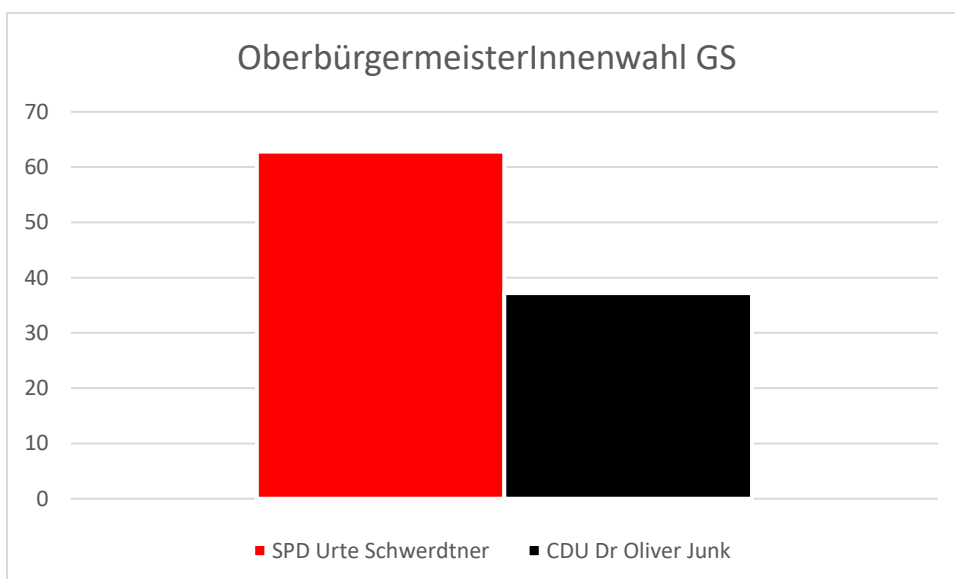

Gewählt: Dr. Alexander Saipa

OberbürgermeisterInnenwahl

SPD	CDU	FDP	Grüne	Sonstige
Urte Schwerdtner	Dr Oliver Junk	Stephan Kahl	Holger Fenker	
49,37	32,10	4,56	5,70	8,27

Stichwahl SPD.Vs Goslar

Ergebnis der Stichwahl 26.09.2021

SPD	CDU
Urte Schwerdtner	Dr Oliver Junk
62,78	37,22

BürgermeisterInnenwahl

Clausthal-Zellerfeld

SPD	Bürger für Bürger	Die PARTEI	EB
Petra Emmerich-Kopatsch	Christian Zineker	Carsten Rehling	Jennifer Smoch
60,16	9,06	7,46	23,32