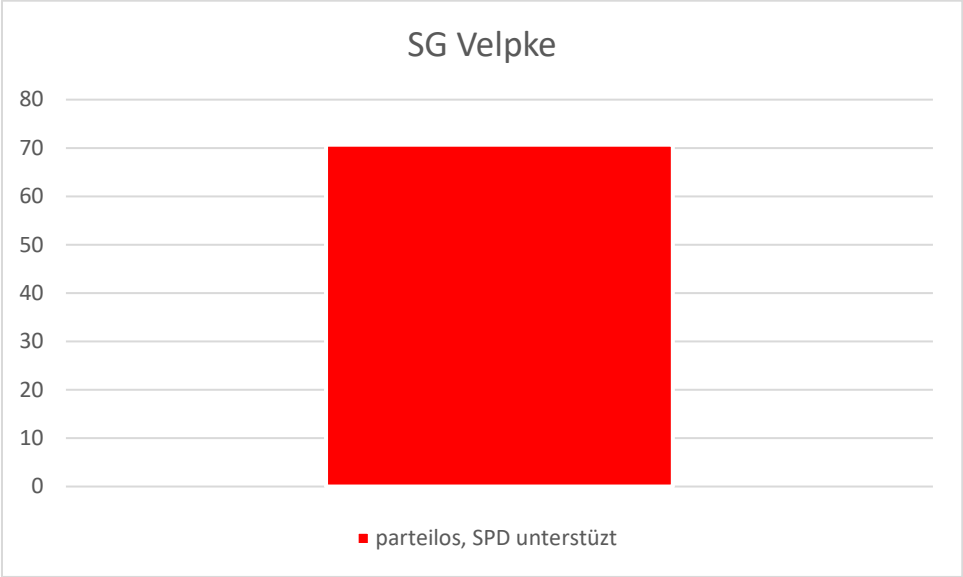

	Prozent 2021	<i>Prozent 2016</i>	Plus/ Minus	Sitze	Sitze 2016	Plus/ Minus
SPD	34,26	34,4	-0,1	14	15	-1
CDU	32,26	33,7	-1,4	14	14	0
Grüne	10,95	7,6	3,4	5	3	2
FDP	5,72	4,4	1,3	2	2	0
Die Linke	2,07	1,5	0,6	1	1	0
AfD	6,75	8,0	-1,3	3	3	0
UWG	5,05		5,1	2		2
die Basis	1,22		1,2			0
UWGfB	0,33		0,3			0
Ziel	1,40			1		

Ergebnis der Direktwahl 12.09.2021 in Helmstedt

Landrat/Landrätin

SPD	CDU	AfD
Jan Fricke	Gerhard Radeck	Dr. Jozef Rakicky
41,53	48,91	9,59

Stichwahl: SPD Vs. CDU

Ergebnis der Stichwahl 26.09.2021

SPD	CDU
Jan Fricke	Gerhard Radeck
49,43	50,57

Samtgemeinde Velpke

Parteilos, SPD unterstützt
Rüdiger Fricke
70,68%

Gewählt: Rüdiger Fricke

Samtgemeinde Lehre

Parteilos, SPD unterstützt
Andreas Busch
91,23

Gewählt: Andreas Busch

Samtgemeinde Heeseberg

EB, SPD unterstützt	CDU
Martin Hartmann	Phillip Ralphs
49,37	50,63