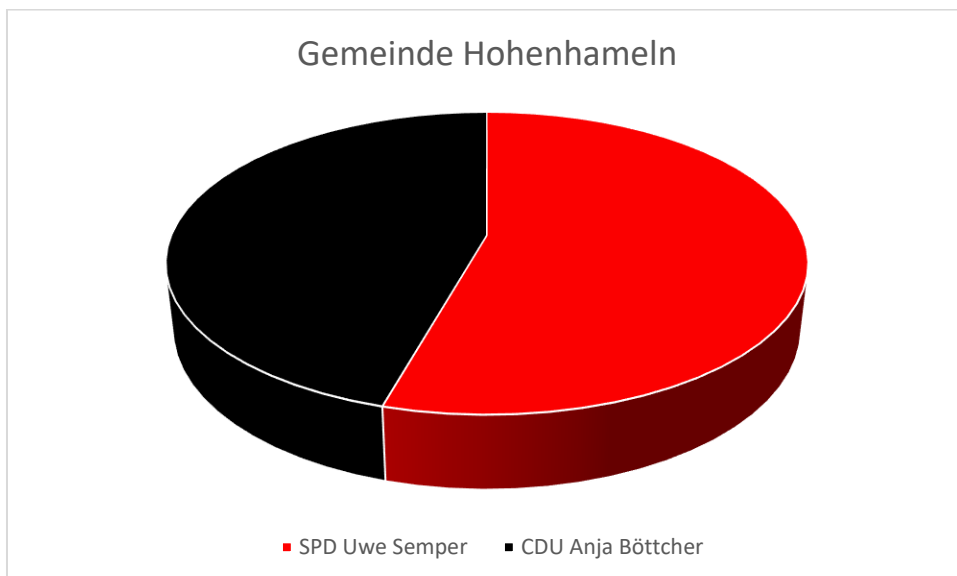

Gemeinde Lengede

SPD	Grüne	FW-PB
Maren Wegener	Lutz Güntzel	Karsten Knoke
63,57	16,06	20,37

Gewählt: Maren Wegener

Gemeinde Edemissen

SPD	CDU
Tobias Faust	Ann-Marie Klaas
63,88	36,12

Gewählt: Tobias Faust

Gemeinde Hohenhameln

SPD	CDU	FDP	EB
Uwe Semper	Anja Böttcher	Malte Cavalli	Corinna Lange
45,89	25,02	22,16	6,94

Stichwahl: SPD vs. CDU

Ergebnis der Stichwahl 26.09.2021

SPD	CDU
Uwe Semper	Anja Böttcher
54,38	45,62

Gemeinde Ilsede