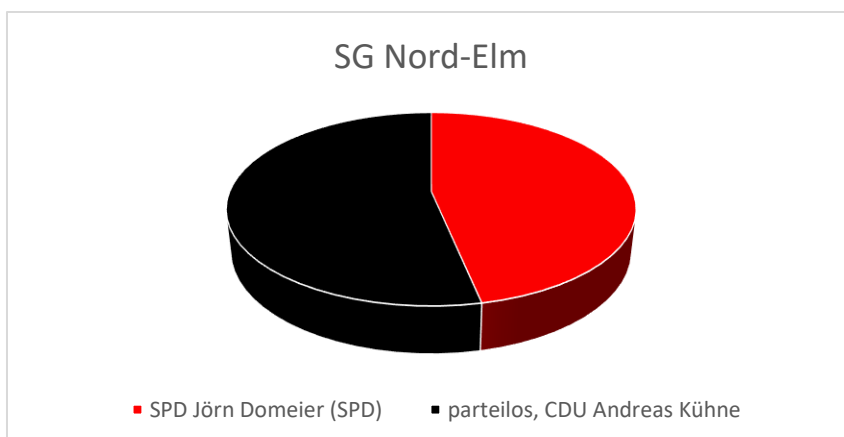

Ergebnis der Direktwahl 12.09.2021 in Helmstedt

Landrat/Landrätin

SPD	CDU	AfD
Jan Fricke	Gerhard Radeck	Dr. Jozef Rakicky
41,53	48,91	9,59

Stichwahl: SPD Vs. CDU

Ergebnis der Stichwahl 26.09.2021

SPD	CDU
Jan Fricke	Gerhard Radeck
49,43	50,57

Samtgemeinde Velpke

Parteilos, SPD unterstützt
Rüdiger Fricke
70,68%

Gewählt: Rüdiger Fricke

Samtgemeinde Lehre

Parteilos, SPD unterstützt
Andreas Busch
91,23

Gewählt: Andreas Busch

Samtgemeinde Heeseberg

EB, SPD unterstützt	CDU
Martin Hartmann	Phillip Ralphs
49,37	50,63

Gewählt: CDU

Samtgemeinde Nord-Elm

SPD	parteilos, CDU	EB	EB
Jörn Domeier	Andreas Kühne	Stephan Paeschke	Guido Ruhe
29,05	32,69	17,40	20,85

Stichwahl: SPD Vs. CDU

Ergebnis der Stichwahl 26.09.2021

SPD	parteilos, CDU
Jörn Domeier (SPD)	Andreas Kühne
46,71	53,29

Ergebnis der Kreistagswahl 12.09.2021 in Peine

Wahlbeteiligung 2021: 58,02%

Wahlbeteiligung 2016: 56,9%

	Prozent 2021	<i>Prozent 2016</i>	Plus/ Minus	Sitze	Sitze 2016	Plus/ Minus
SPD	36,80	42,2	-5,4	18	21	-3
CDU	28,40	30,4	-2,0	14	15	-1
Grüne	13,10	8,5	4,6	7	4	3
FDP	5,10	3,1	2,0	2	2	0
Die Linke	2,20	2,7	-0,5	1	1	0
AfD	5,60	8,7	-3,1	3	4	-1
FW-BP	5,5			3		
die Basis			0,0	1		1
FBI				1		1