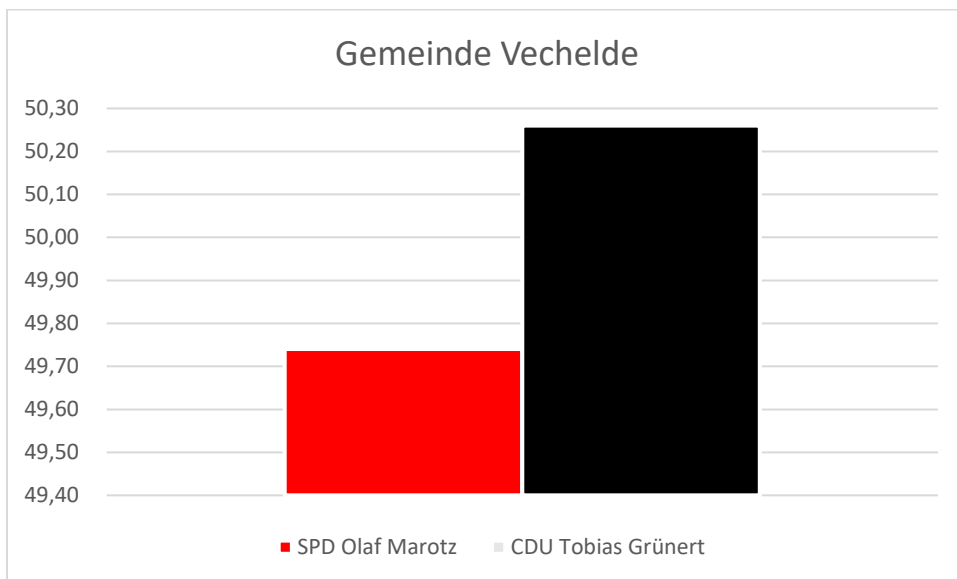

SPD	CDU	FDP	EB
Uwe Semper	Anja Böttcher	Malte Cavalli	Corinna Lange
45,89	25,02	22,16	6,94

Stichwahl: SPD vs. CDU

Ergebnis der Stichwahl 26.09.2021

SPD	CDU
Uwe Semper	Anja Böttcher
54,38	45,62

Gemeinde Ilsede

SPD	parteilos, CDU unterstützt	Grüne
Rainer Apel	Nils Neuhäuser genannt Holtbrügge	Brigitte Betensted
38,78	50,41	10,81

Gewählt: Nils Neuhäuser genannt Holtbrügge

Gemeinde Vechelde

SPD	CDU
Olaf Marotz	Tobias Grünert
49,74	50,26