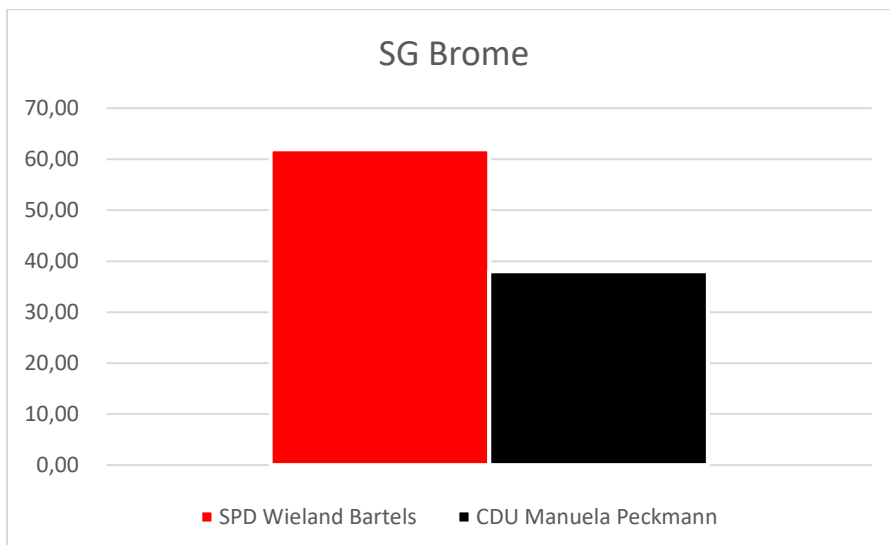

Samtgemeinde Boldecker Land

SPD	WBL	EB
Ralf Prinke	Dennis Ehrhoff	Anja Meier
30,10	36,69	33,21

Stichwahl: WBL Vs. Anja Meier (Einzelbewerberin)

Ergebnis der Stichwahl 26.09.2021

WBL	EB
Dennis Ehrhoff	Anja Meier
60,05	39,95

Samtgemeinde Isenbüttel

SPD	CDU	EB
Jannis Gaus	Hans-Werner Buske	Rolf Buhmann
44,24	19,52	36,25

Stichwahl: SPD Vs. Rolf Buhmann (Einzelbewerber)

Ergebnis der Stichwahl 26.09.2021

SPD	EB
Jannis Gaus	Rolf Buhmann
52,92	47,08

Samtgemeinde Brome

SPD	CDU	EB
Wieland Bartels	Manuela Peckmann	Leibach
45,90	41,61	12,49

Stichwahl: SPD Vs. CDU

Ergebnis der Stichwahl 26.09.2021

SPD	CDU
Wieland Bartels	Manuela Peckmann
61,96	38,04

Samtgemeinde Hankensbüttel

SPD	CDU
Henning Evers	Klaus-Hinrich Singer
50,41	49,59

Gewählt: SPD

Samtgemeinde Wesendorf

unterstützt SPD/CDU	AfD	EB
Rolf-Dieter Schulze	Domink Lebendig	Rene Christian Weber
51,66	9,70	38,63

Gewählt: Rolf-Dieter Schulze (SPD/CDU unterstützt)