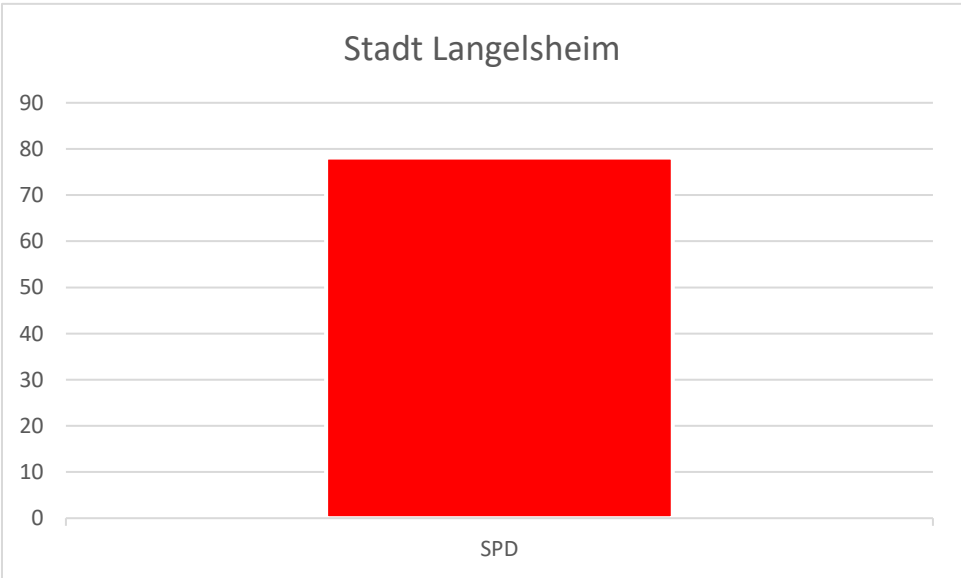

SPD	CDU
Urte Schwerdtner	Dr Oliver Junk
62,78	37,22

BürgermeisterInnenwahl

Clausthal-Zellerfeld

SPD	Bürger für Bürger	Die PARTEI	EB
Petra Emmerich-Kopatsch	Christian Zineker	Carsten Rehling	Jennifer Smoch
60,16	9,06	7,46	23,32

Gewählt: Petra Emmerich-Kopatsch

Gemeinde Liebenburg

SPD
Alf Hesse
73,61

Stadt Langelsheim

SPD
Ingo Henze
78,0

Ergebnis der Kreistagswahlen 12.09.2021 in Wolfenbüttel

Wahlbeteiligung 2021: 59,63%

Wahlbeteiligung 2016: 60,08

	Prozent 2021	<i>Prozent 2016</i>	Plus/ Minus	Sitze	Sitze 2016	Plus/ Minus
SPD	36,39	36,9	-0,5	17	17	0
CDU	29,02	31,9	-2,9	13	15	-2
Grüne	16,25	11,7	4,6	8	5	3
FDP	7,32	4,4	2,9	3	2	1
Linke	2,59	3,5	-0,9	1	2	-1
AfD	5,79	10,6	-4,8	3	5	-2
Die Basis	0,91			1		