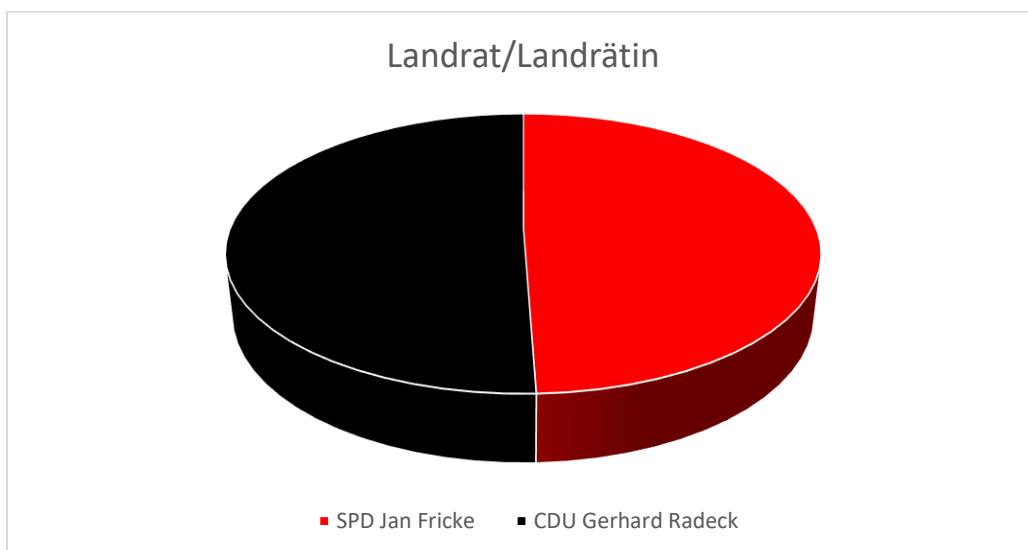

Ergebnis der Direktwahl 12.09.2021 in Helmstedt

Landrat/Landrätin

SPD	CDU	AfD
Jan Fricke	Gerhard Radeck	Dr. Jozef Rakicky
41,53	48,91	9,59

Stichwahl: SPD Vs. CDU

Ergebnis der Stichwahl 26.09.2021

SPD	CDU
Jan Fricke	Gerhard Radeck
49,43	50,57

Samtgemeinde Velpke

Parteilos, SPD unterstützt
Rüdiger Fricke
70,68%

Gewählt: Rüdiger Fricke

Samtgemeinde Lehre

Parteilos, SPD unterstützt
Andreas Busch
91,23

Gewählt: Andreas Busch

Samtgemeinde Heeseberg

EB, SPD unterstützt	CDU
Martin Hartmann	Phillip Ralphs
49,37	50,63