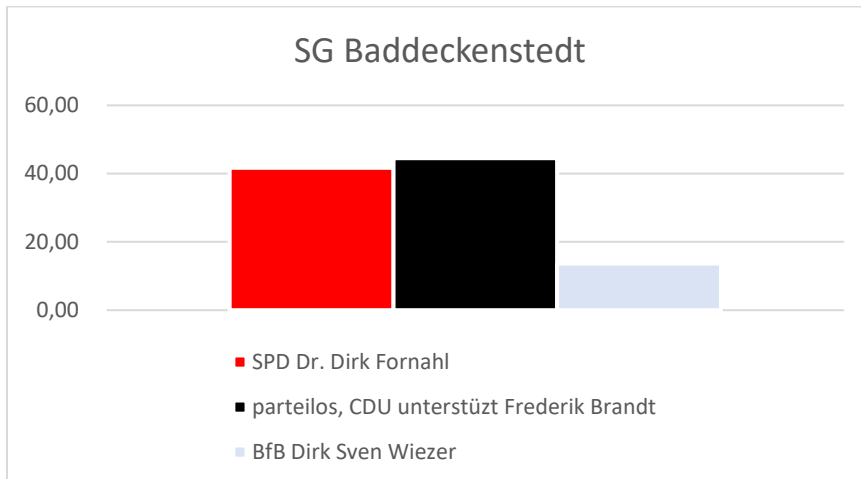

Stichwahl: SPD Vs. CDU

Ergebnis der Stichwahl 26.09.2021

SPD	CDU
Christiana Steinbrügge	Uwe Schäfer
76,27	33,73

Wolfenbüttel

SPD	CDU	Grüne	Die PARTEI	parteilos, Wählerinitiative	parteilos
Dennis Berger	Dr. Adrian Haack	Stefan Brix	Bettina Kiehne-Weireich	Ivica Lukanic	Oliver Diels
27,59	18,69	12,69	1,99	36,70	2,33

Stichwahl: Dennis Berger vs. Ivica Lukanic

Ergebnis der Stichwahl 26.09.2021

SPD	parteilos, Wählerinitiative
Dennis Berger	Ivica Lukanic
44,28	55,72

Gemeinde Cremlingen

SPD, Grüne unterstützt	CDU
Detlef Kaatz	Tobias Breske
58,61	41,39

Gewählt: Detlef Kaatz

SG Baddeckenstedt

SPD	parteilos, CDU unterstützt	BfB
Dr. Dirk Fornahl	Frederik Brandt	Dirk Sven Wiezer
41,75	44,55	13,70

Stichwahl: Dr. Dirk Fornahl Vs. Frederik Brandt (unterstützt von der CDU)