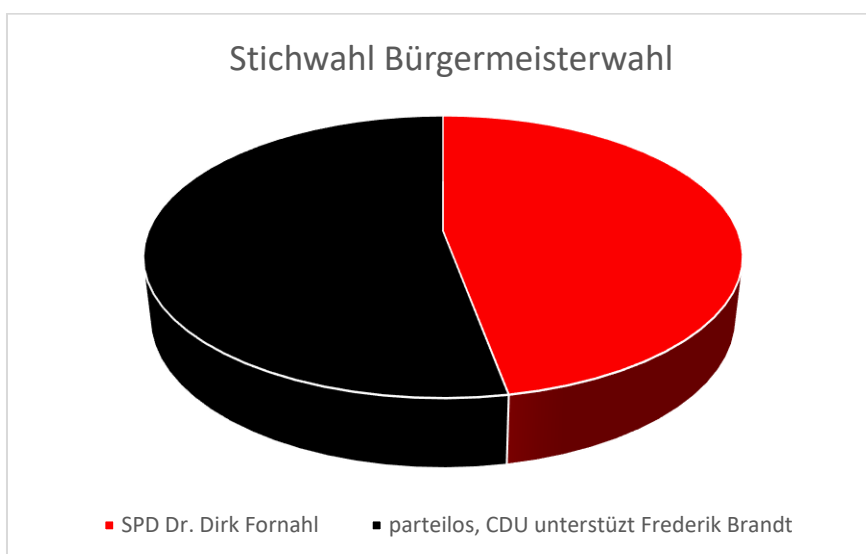

Ergebnis der Stichwahl 26.09.2021

SPD	parteilos, CDU unterstützt
Dr. Dirk Fornahl	Frederik Brandt
47,08	52,92