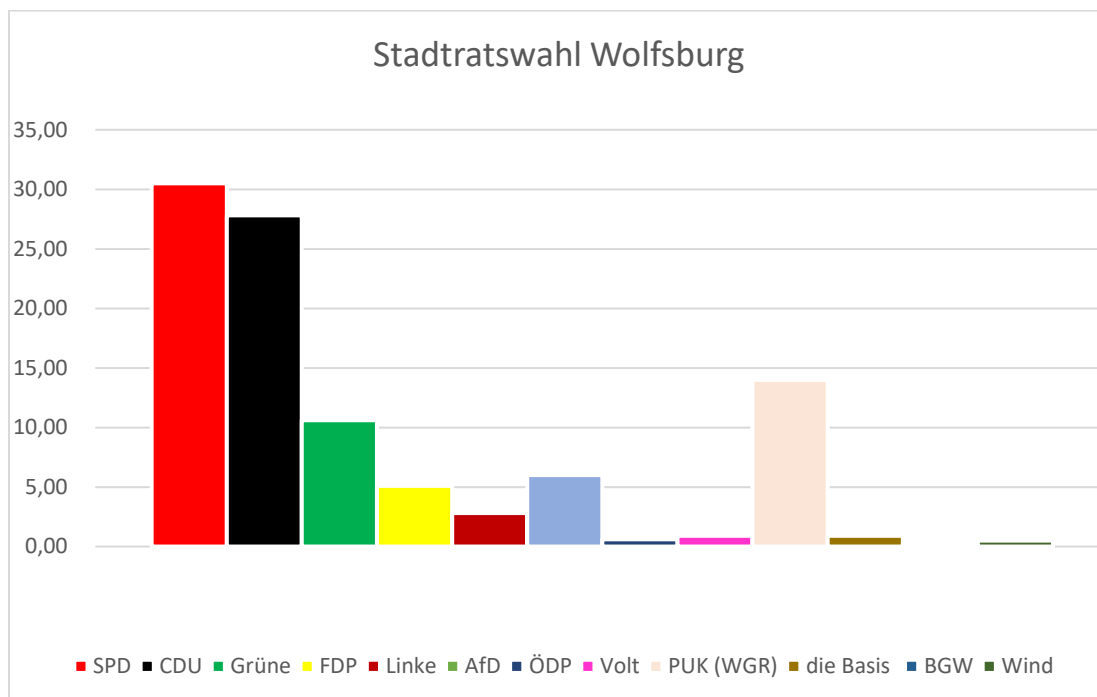

Gewählt: Tobias Grünert

Ergebnis der Stadtratswahl 12.09.2021 in Salzgitter

Wahlbeteiligung 2021: 48,08%

Wahlbeteiligung 2016: 45,05%

	Prozent 2021	<i>Prozent 2016</i>	Plus/ Minus	Sitze	Sitze 2016	Plus/ Minus
SPD	35,03	41,3	-6,3	16	18	-2
CDU	29,84	33,3	-3,4	14	15	-1
Grüne	8,46	7,3	1,2	4	3	1
FDP	4,98	3,7	1,3	2	2	0
Die Linke	3,83	5,8	-2,0	2	2	0
M.B.S.	2,55			1	3	-2
AfD	10,48			5		5
Die Partei	1,59			1		1
Freie Wähler	2,58			1		1

Ergebnis OberbürgermeisterInnenwahl 12.09.2021 in Salzgitter

parteilos, SPD unterstützt	CDU	FDP	AfD	Freie Wähler
Harald Rau	Frank Klingebiel	Andreas Böhmken	Thomas-Peter Disselhoff	Ulf Küch
25,36	54,91	4,99	8,86	5,88

Gewählt: Frank Klingebiel

Ergebnis der Stadtratswahl 12.09.2021 in Wolfsburg

Wahlbeteiligung 2021: 53,03%

Wahlbeteiligung 2016: 52,03%

	Prozent 2021	Prozent 2016	Plus/ Minus	Sitze	Sitze 2016	Plus/ Minus
SPD	30,50	29,9	0,6	14	14	0
CDU	27,80	24,9	2,9	13	11	2
Grüne	10,60	7,5	3,1	5	3	2
FDP	5,10	3,3	1,8	2	2	0
Linke	2,80	3,0	-0,2	1	1	0
AfD	6,00	10,5	-4,5	3	5	-2
ÖDP	0,60	0,5	0,1		0	0
Volt	0,90	1,9	-1,0	1	1	-1
PUK (WGR)	14,00	17,3	-3,3	7	8	-1
die Basis	0,90					
BGW	0,30					
Wind	0,50					