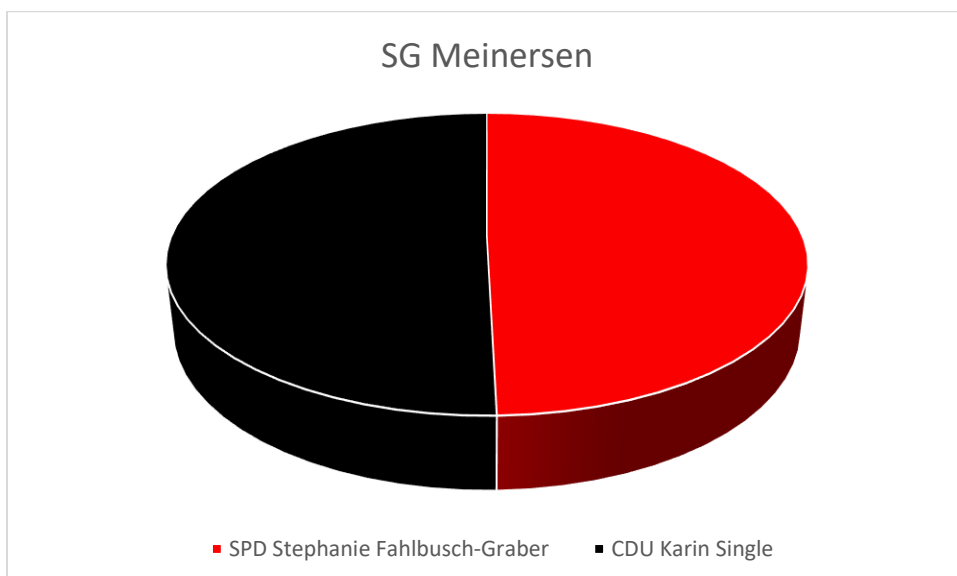

SPD	CDU
Henning Evers	Klaus-Hinrich Singer
50,41	49,59

Gewählt: SPD

Samtgemeinde Wesendorf

unterstützt SPD/CDU	AfD	EB
Rolf-Dieter Schulze	Domink Lebendig	Rene Christian Weber
51,66	9,70	38,63

Gewählt: Rolf-Dieter Schulze (SPD/CDU unterstützt)

Samtgemeinde Meinersen

SPD	CDU	Grüne
Stephanie Fahlbusch-Graber	Karin Single	Pesi Daver
36,44	42,83	20,73

Stichwahl: SPD Vs. CDU

Ergebnis der Stichwahl 26.09.2021

SPD	CDU
Stephanie Fahlbusch-Graber	Karin Single
49,59	50,41

Ergebnis der Stichwahl 26.09.2021

EB. SPD/CDU unterstützt	B.I. Sassenburg
Jochen Koslowski	Andreas Kautzsch
54,13	45,87

Ergebnis der Kreistagswahl 12.09.2021 in Helmstedt

Wahlbeteiligung 2021: 57,08%

Wahlbeteiligung 2016: 55,2%