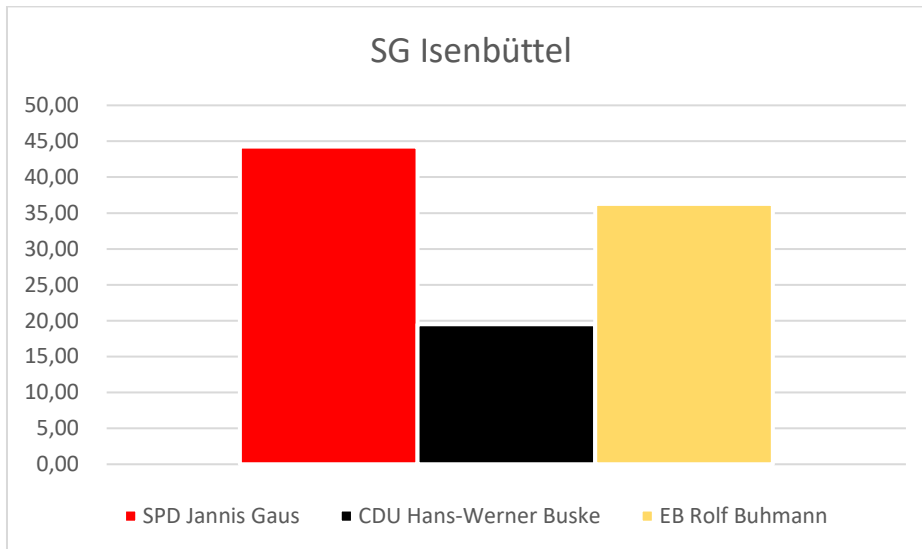

Samtgemeinde Boldecker Land

SPD	WBL	EB
Ralf Prinke	Dennis Ehrhoff	Anja Meier
30,10	36,69	33,21

Stichwahl: WBL Vs. Anja Meier (Einzelbewerberin)

Ergebnis der Stichwahl 26.09.2021

WBL	EB
Dennis Ehrhoff	Anja Meier
60,05	39,95

Samtgemeinde Isenbüttel

SPD	CDU	EB
Jannis Gaus	Hans-Werner Buske	Rolf Buhmann
44,24	19,52	36,25

Stichwahl: SPD Vs. Rolf Buhmann (Einzelbewerber)

Ergebnis der Stichwahl 26.09.2021

SPD	EB
Jannis Gaus	Rolf Buhmann
52,92	47,08