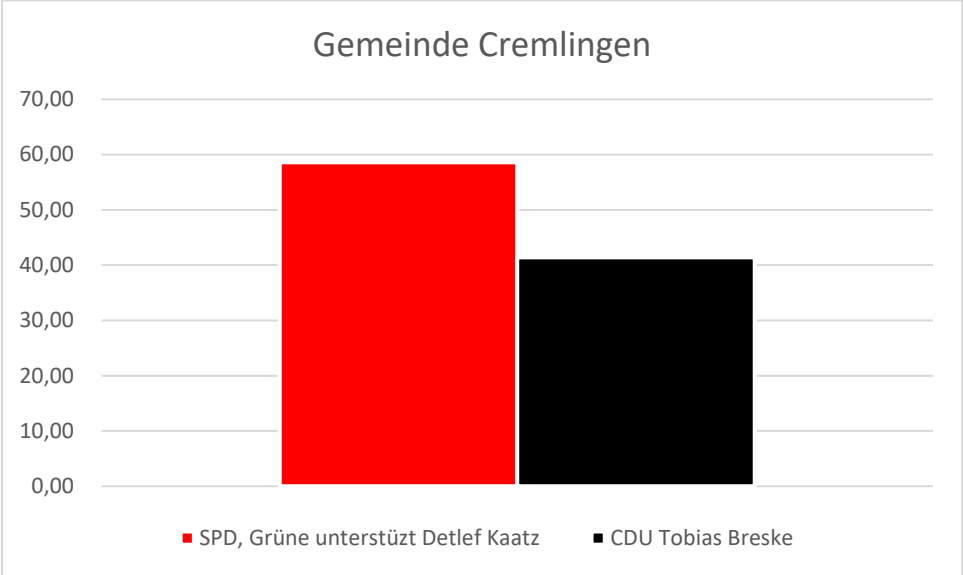

Stichwahl: Dennis Berger vs. Ivica Lukanic

Ergebnis der Stichwahl 26.09.2021

SPD	parteilos, Wählerinitiative
Dennis Berger	Ivica Lukanic
44,28	55,72

Gemeinde Cremlingen

SPD, Grüne unterstützt	CDU
Detlef Kaatz	Tobias Breske
58,61	41,39