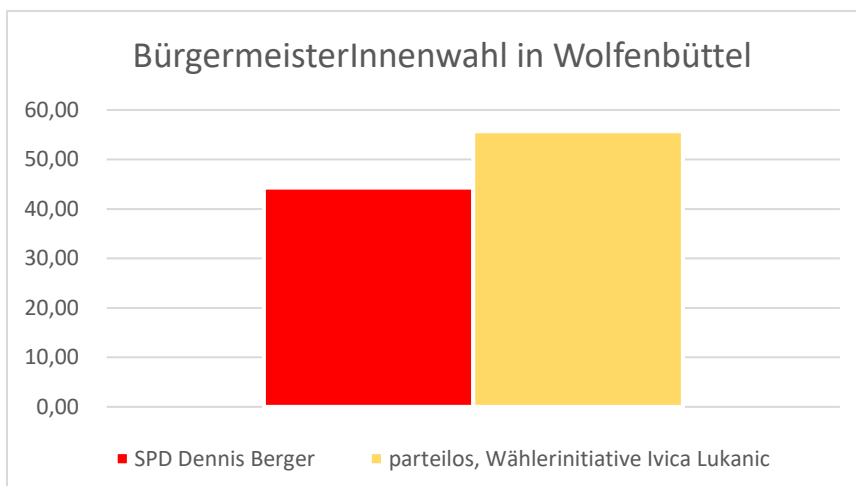

Stichwahl: SPD Vs. CDU

Ergebnis der Stichwahl 26.09.2021

SPD	CDU
Christiana Steinbrügge	Uwe Schäfer
76,27	33,73

Wolfenbüttel

SPD	CDU	Grüne	Die PARTEI	parteilos, Wählerinitiative	parteilos
Dennis Berger	Dr. Adrian Haack	Stefan Brix	Bettina Kiehne-Weireich	Ivica Lukanic	Oliver Diels
27,59	18,69	12,69	1,99	36,70	2,33

Stichwahl: Dennis Berger vs. Ivica Lukanic

Ergebnis der Stichwahl 26.09.2021

SPD	parteilos, Wählerinitiative
Dennis Berger	Ivica Lukanic
44,28	55,72

Gemeinde Cremlingen

SPD, Grüne unterstützt	CDU
Detlef Kaatz	Tobias Breske
58,61	41,39