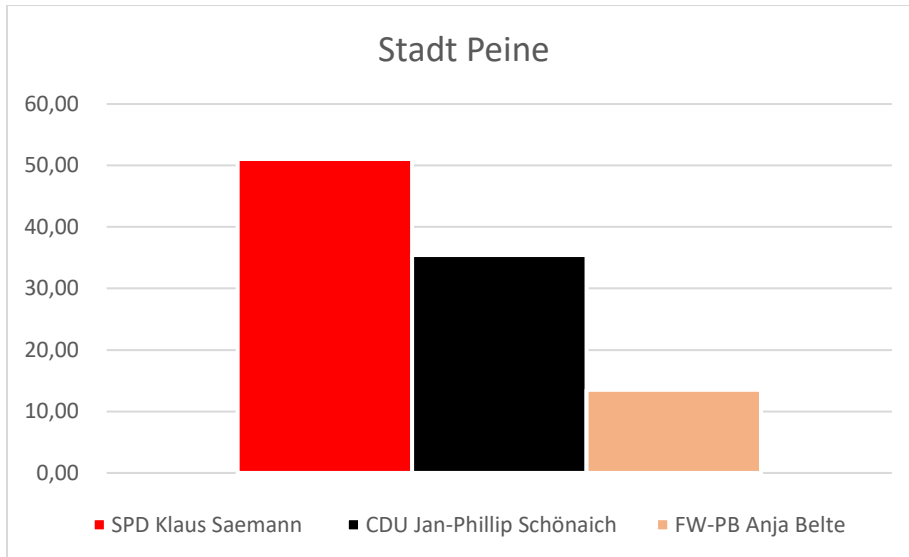

Ergebnis der Kreistagswahl 12.09.2021 in Peine

Wahlbeteiligung 2021: 58,02%

Wahlbeteiligung 2016: 56,9%

	Prozent 2021	<i>Prozent 2016</i>	Plus/ Minus	Sitze	Sitze 2016	Plus/ Minus
SPD	36,80	42,2	-5,4	18	21	-3
CDU	28,40	30,4	-2,0	14	15	-1
Grüne	13,10	8,5	4,6	7	4	3
FDP	5,10	3,1	2,0	2	2	0
Die Linke	2,20	2,7	-0,5	1	1	0
AfD	5,60	8,7	-3,1	3	4	-1
FW-BP	5,5			3		
die Basis			0,0	1		1
FBI				1		1

Ergebnis der Direktwahl 12.09.2021 in Peine

Landrat/Landrätin

SPD	CDU	Grüne	FW-PB
Henning Hei (SPD)	Banafsheh Nourkhiz Mahjoub	Stephanie Weigand	Michael Baum
43,90	25,90	16,40	13,70

Stichwahl: SPD Vs. CDU

Ergebnis der Stichwahl 26.09.2021

SPD	CDU
Henning Hei (SPD)	Banafsheh Nourkhiz Mahjoub
66,55	33,45

Stadt Peine

SPD	CDU	FW-PB
Klaus Saemann	Jan-Phillip Schönaich	Anja Belte
51,05	35,42	13,53

Gewählt: Klaus Saemann