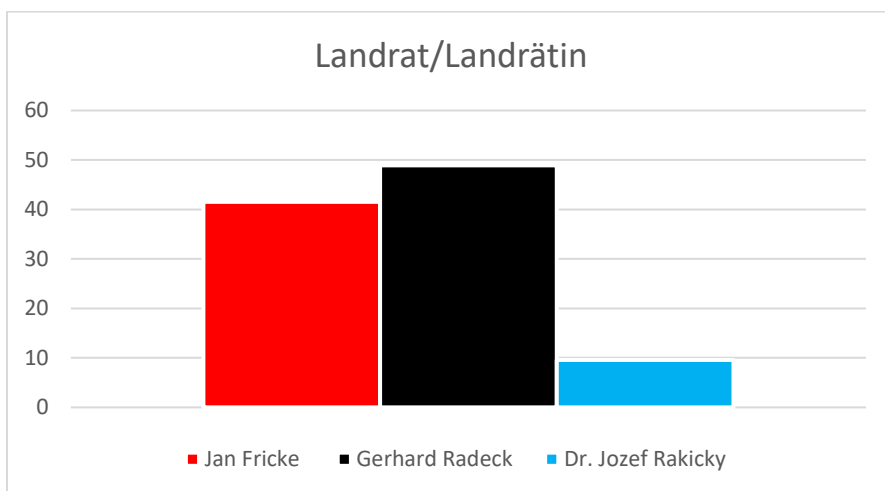

Ergebnis der Direktwahl 12.09.2021 in Helmstedt

Landrat/Landrätin

SPD	CDU	AfD
Jan Fricke	Gerhard Radeck	Dr. Jozef Rakicky
41,53	48,91	9,59