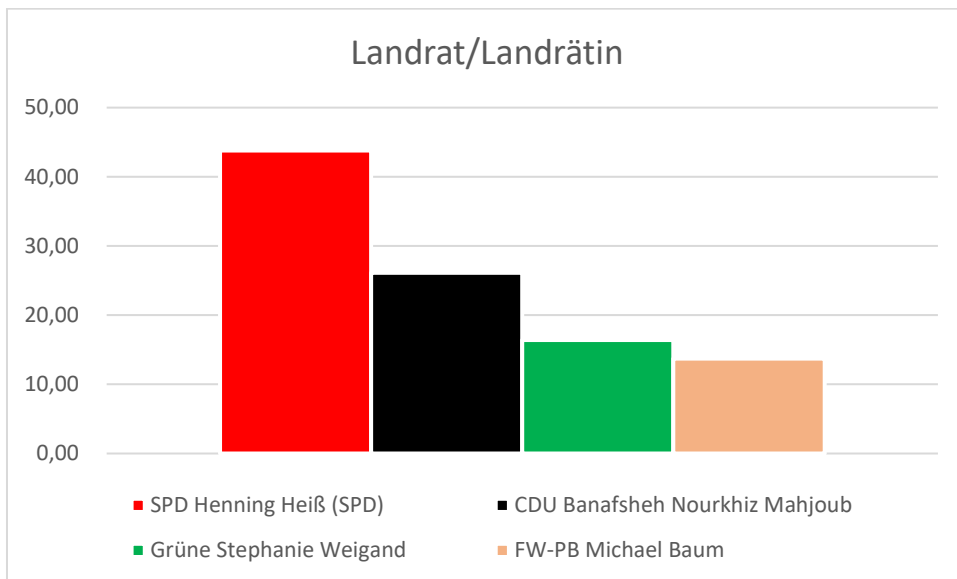

Ergebnis der Kreistagswahl 12.09.2021 in Peine

Wahlbeteiligung 2021: 58,02%

Wahlbeteiligung 2016: 56,9%

	Prozent 2021	<i>Prozent 2016</i>	Plus/ Minus	Sitze	Sitze 2016	Plus/ Minus
SPD	36,80	42,2	-5,4	18	21	-3
CDU	28,40	30,4	-2,0	14	15	-1
Grüne	13,10	8,5	4,6	7	4	3
FDP	5,10	3,1	2,0	2	2	0
Die Linke	2,20	2,7	-0,5	1	1	0
AfD	5,60	8,7	-3,1	3	4	-1
FW-BP	5,5			3		
die Basis			0,0	1		1
FBI				1		1

Ergebnis der Direktwahl 12.09.2021 in Peine

Landrat/Landrätin

SPD	CDU	Grüne	FW-PB
Henning Hei (SPD)	Banafsheh Nourkhiz Mahjoub	Stephanie Weigand	Michael Baum
43,90	25,90	16,40	13,70

Stichwahl: SPD Vs. CDU