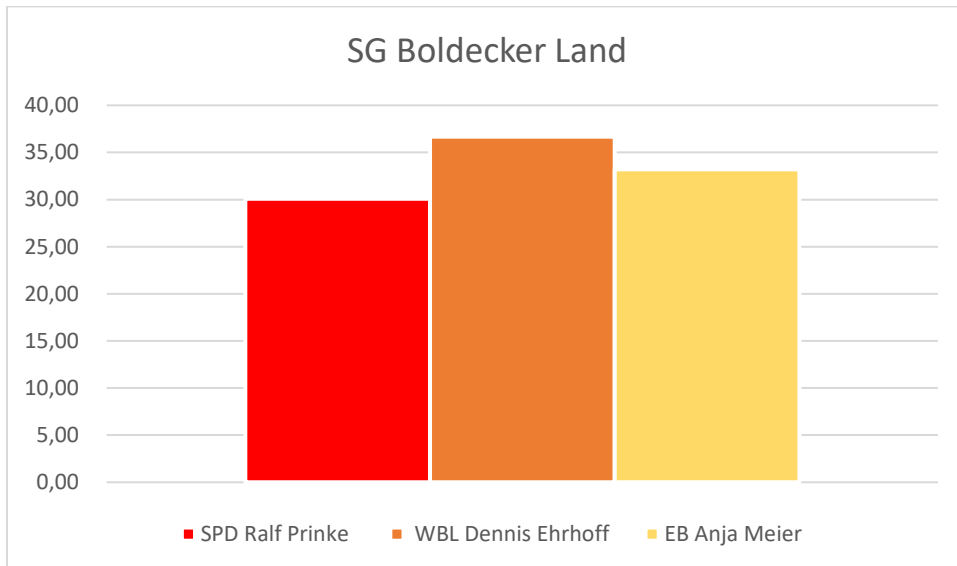

Stichwahl SPD Vs. CDU

Ergebnis der Stichwahl 26.09.2021

SPD	CDU
Tobias Heilmann	Dr. Andreas Ebel
64,06	35,94

Samtgemeinde Papenteich

SPD	Einzelbewerberin
Randolf Moos	Ines Kielhorn
39,83	60,17

Gewählt: Ines Kielhorn (Einzelbewerberin)

Samtgemeinde Boldecker Land

SPD	WBL	EB
Ralf Prinke	Dennis Ehrhoff	Anja Meier
30,10	36,69	33,21

Stichwahl: WBL Vs. Anja Meier (Einzelbewerberin)

Ergebnis der Stichwahl 26.09.2021

WBL	EB
Dennis Ehrhoff	Anja Meier
60,05	39,95