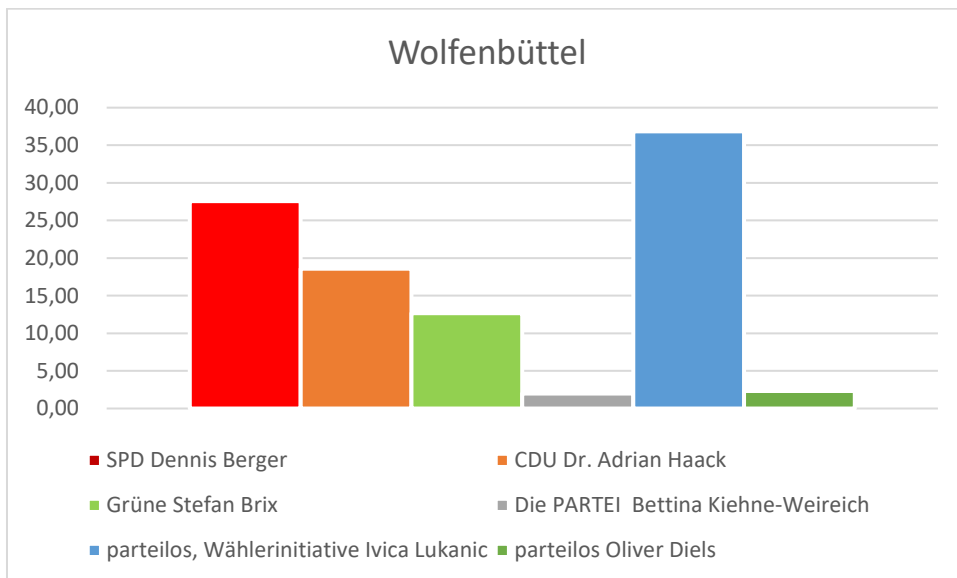

Stichwahl: SPD Vs. CDU

Ergebnis der Stichwahl 26.09.2021

SPD	CDU
Christiana Steinbrügge	Uwe Schäfer
76,27	33,73

Wolfenbüttel

SPD	CDU	Grüne	Die PARTEI	parteilos, Wählerinitiative	parteilos
Dennis Berger	Dr. Adrian Haack	Stefan Brix	Bettina Kiehne-Weireich	Ivica Lukanic	Oliver Diels
27,59	18,69	12,69	1,99	36,70	2,33

Stichwahl: Dennis Berger vs. Ivica Lukanic

Ergebnis der Stichwahl 26.09.2021

SPD	parteilos, Wählerinitiative
Dennis Berger	Ivica Lukanic
44,28	55,72

Gemeinde Cremlingen

SPD, Grüne unterstützt	CDU
Detlef Kaatz	Tobias Breske
58,61	41,39