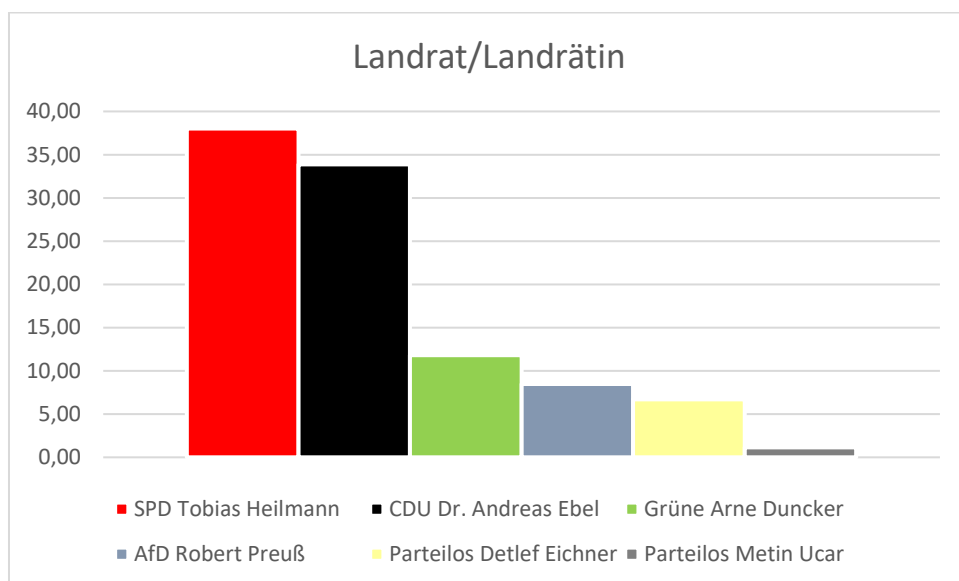

Stichwahl: Dr. Thorsten Kornblum Vs. Kasper Haller (unterstützt von der CDU...)

Ergebnis Stichwahl OberbürgermeisterInnenwahl 26.09.21

SPD	CDU/FDP/Volt
Dr. Thorsten Kornblum	Kasper Haller
65,90	34,10

Ergebnis der Kreistagswahl 12.09.2021 in Gifhorn

Wahlbeteiligung 2021: 60.47%

Wahlbeteiligung 2016: 56.4%

	Prozent 2021	<i>Prozent 2016</i>	Plus/ Minus	Sitze	Sitze 2016	Plus/ Minus
SPD	31,32	29,6	1,7	18	16	2
CDU	30,91	37,1	-6,2	18	20	-2
Grüne	14,13	11,1	3,0	8	6	2
FDP	4,94	3,3	1,6	3	2	1
Linke		2,5	-2,5	1	1	0
AfD	7,55	9,1	-1,6	5	5	0
Die Partei			0,0	1	0	1
Unabhängige	5,15		5,2	3		3
B.I.G.			0,0	1		1

Ergebnis der Direktwahl 12.09.2021 in Gifhorn

Landrat/Landrätin

SPD	CDU	Grüne	AfD	Parteilos	Parteilos
Tobias Heilmann	Dr. Andreas Ebel	Arne Duncker	Robert Preuß	Detlef Eichner	Metin Ucar
38,01	33,87	11,80	8,47	6,70	1,14

Samtgemeinde Boldecker Land

SPD	WBL	EB
Ralf Prinke	Dennis Ehrhoff	Anja Meier
30,10	36,69	33,21

Stichwahl: WBL Vs. Anja Meier (Einzelbewerberin)

Ergebnis der Stichwahl 26.09.2021

WBL	EB
Dennis Ehrhoff	Anja Meier
60,05	39,95