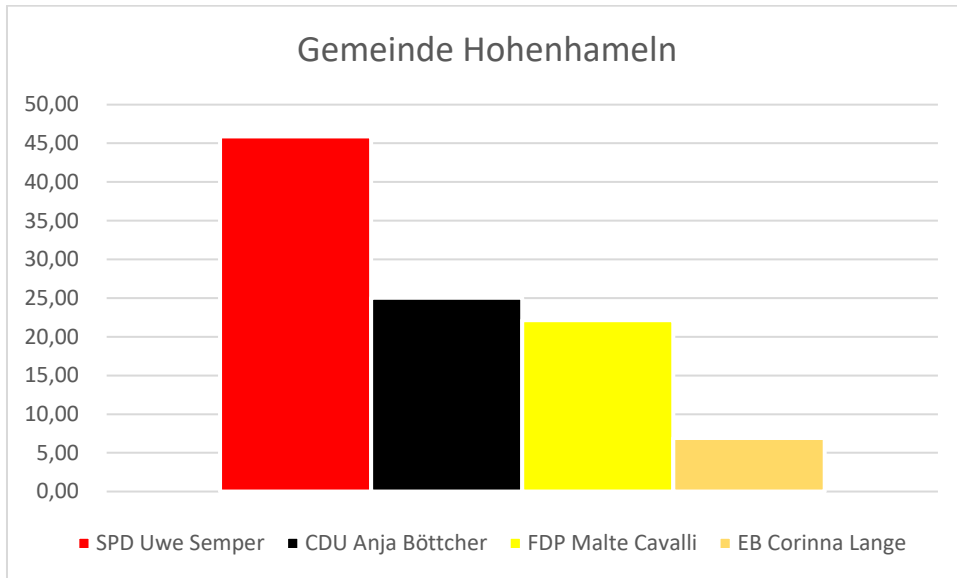

Gemeinde Lengede

SPD	Grüne	FW-PB
Maren Wegener	Lutz Güntzel	Karsten Knoke
63,57	16,06	20,37

Gewählt: Maren Wegener

Gemeinde Edemissen

SPD	CDU
Tobias Faust	Ann-Marie Klaas
63,88	36,12

Gewählt: Tobias Faust

Gemeinde Hohenhameln

SPD	CDU	FDP	EB
Uwe Semper	Anja Böttcher	Malte Cavalli	Corinna Lange
45,89	25,02	22,16	6,94

Stichwahl: SPD vs. CDU

Ergebnis der Stichwahl 26.09.2021

SPD	CDU
Uwe Semper	Anja Böttcher
54,38	45,62

Gemeinde Ilsede