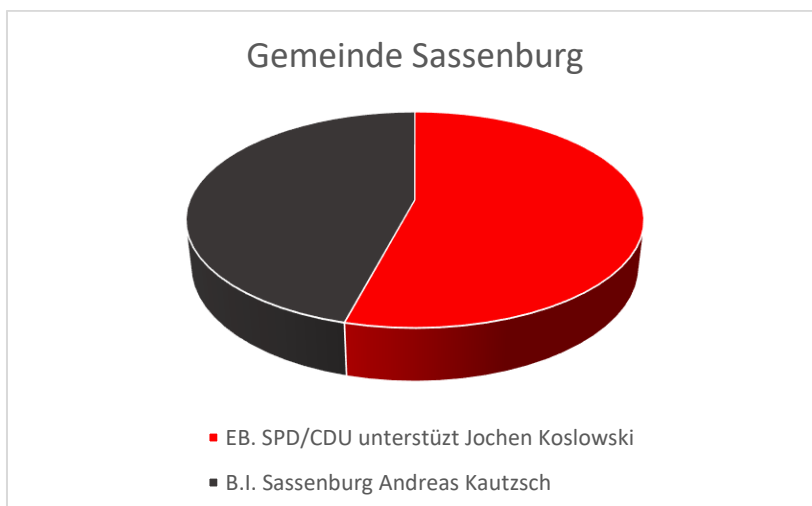

Samtgemeinde Meinersen

SPD	CDU	Grüne
Stephanie Fahlbusch-Graber	Karin Single	Pesi Daver
36,44	42,83	20,73

Stichwahl: SPD Vs. CDU

Ergebnis der Stichwahl 26.09.2021

SPD	CDU
Stephanie Fahlbusch-Graber	Karin Single
49,59	50,41

Gemeinde Sassenburg

EB. SPD/CDU unterstützt	B.I.G Sassenburg	EB	EB
Jochen Koslowski	Andreas Kautzsch	Christin-Marie Beith	Astrid Schulz
34,18	35,81	15,17	14,85

Stichwahl: Jochen Koslowski (SPD/CDU unterstützt) Vs. B.I.G.

Ergebnis der Stichwahl 26.09.2021

EB. SPD/CDU unterstützt	B.I. Sassenburg
Jochen Koslowski	Andreas Kautzsch
54,13	45,87

Ergebnis der Kreistagswahl 12.09.2021 in Helmstedt

Wahlbeteiligung 2021: 57,08%

Wahlbeteiligung 2016: 55,2%