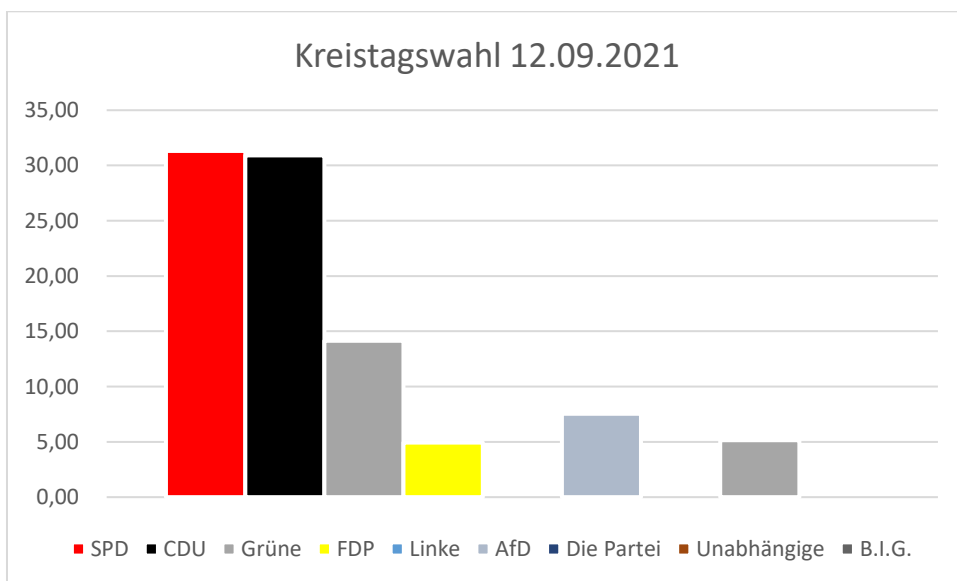

Kommunal- und Stichwahlen

12.09.2021 / 26.09.2021

im SPD-Bezirk Braunschweig

Ergebnis der Stadtratswahlen 12.09.2021 in Braunschweig

Wahlbeteiligung 2021: 55,4%

Wahlbeteiligung 2016: 55.6%

	Prozent 2021	Prozent 2016	Plus/ Minus	Sitze	Sitze 2016	Plus/ Minus
SPD	29,50	33,0	-3,5	16	18	-2
CDU	22,00	26,2	-4,2	12	14	-2
Grüne	22,70	12,0	10,6	12	7	5
FDP	5,90	4,5	1,4	3	2	1
Linke	3,90	4,6	-0,7	2	3	-1
AfD	4,30	8,9	-4,6	2	5	-3
Die Partei	2,00	2,5	-0,5	1	1	0
Piraten	1,00	2,4	-1,4	1	1	0
BiBS (WGR)	5,30	6,0	-0,7	3	3	0
Volt	2,0	-	-	1	-	-
die Basis	0,9	-	-	1	-	-
B.I.G.	0,5	-	-	-	-	-

Ergebnis OberbürgermeisterInnenwahl 12.09.2021 in Braunschweig

SPD	CDU/FDP / Volt	Grüne	AfD	BIBS	Linke	Die Partei	EB
Dr. Thorsten Kornblum	Kasper Haller	Tatjana Schneider	Mirco Hanker	Birgit Huvendiek	Anke Schneider	Thomas Hoffmann	Erdmann Gust
38,40	26,70	22,80	4,3	3,0	2,6	1,7	0,6

Stichwahl: Dr. Thorsten Kornblum Vs. Kasper Haller (unterstützt von der CDU...)

Ergebnis Stichwahl OberbürgermeisterInnenwahl 26.09.21

SPD	CDU/FDP/Volt
Dr. Thorsten Kornblum	Kasper Haller
65,90	34,10

Ergebnis der Kreistagswahl 12.09.2021 in Gifhorn

Wahlbeteiligung 2021: 60.47%

Wahlbeteiligung 2016: 56.4%

	Prozent 2021	<i>Prozent 2016</i>	Plus/ Minus	Sitze	Sitze 2016	Plus/ Minus
SPD	31,32	29,6	1,7	18	16	2
CDU	30,91	37,1	-6,2	18	20	-2
Grüne	14,13	11,1	3,0	8	6	2
FDP	4,94	3,3	1,6	3	2	1
Linke		2,5	-2,5	1	1	0
AfD	7,55	9,1	-1,6	5	5	0
Die Partei			0,0	1	0	1
Unabhängige	5,15		5,2	3		3
B.I.G.			0,0	1		1