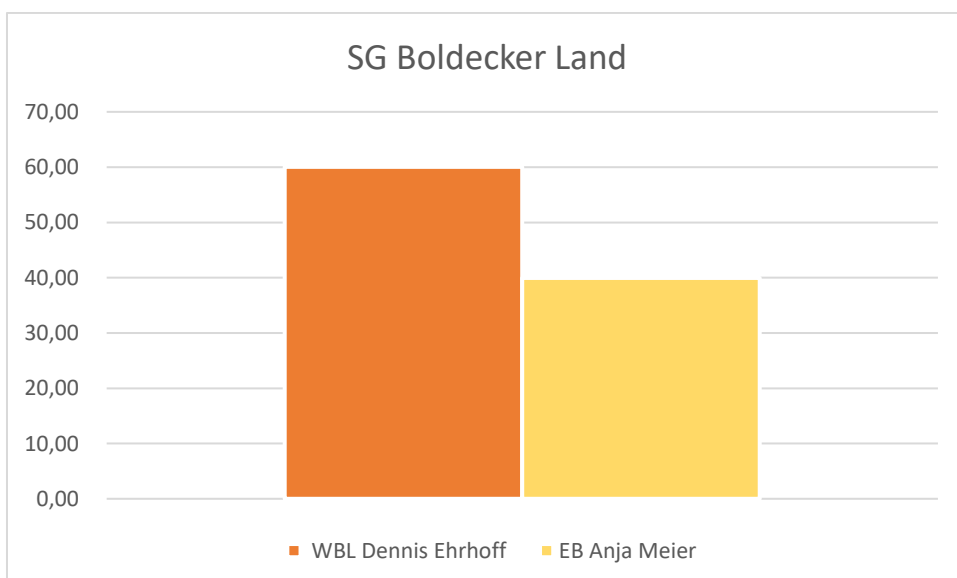

Samtgemeinde Boldecker Land

SPD	WBL	EB
Ralf Prinke	Dennis Ehrhoff	Anja Meier
30,10	36,69	33,21

Stichwahl: WBL Vs. Anja Meier (Einzelbewerberin)

Ergebnis der Stichwahl 26.09.2021

WBL	EB
Dennis Ehrhoff	Anja Meier
60,05	39,95

Samtgemeinde Isenbüttel

SPD	CDU	EB
Jannis Gaus	Hans-Werner Buske	Rolf Buhmann
44,24	19,52	36,25

Stichwahl: SPD Vs. Rolf Buhmann (Einzelbewerber)

Ergebnis der Stichwahl 26.09.2021

SPD	EB
Jannis Gaus	Rolf Buhmann
52,92	47,08