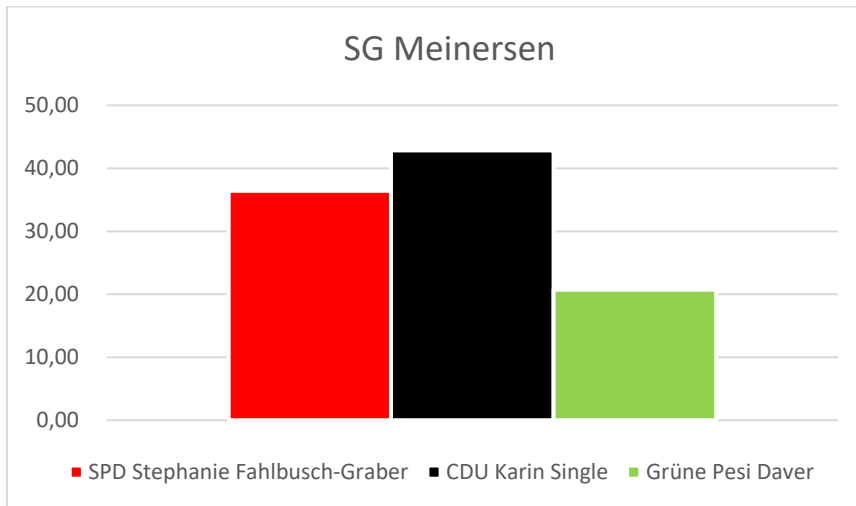

Samtgemeinde Brome

SPD	CDU	EB
Wieland Bartels	Manuela Peckmann	Leibach
45,90	41,61	12,49

Stichwahl: SPD Vs. CDU

Ergebnis der Stichwahl 26.09.2021

SPD	CDU
Wieland Bartels	Manuela Peckmann
61,96	38,04

Samtgemeinde Hankensbüttel

SPD	CDU
Henning Evers	Klaus-Hinrich Singer
50,41	49,59

Gewählt: SPD

Samtgemeinde Wesendorf

unterstützt SPD/CDU	AfD	EB
Rolf-Dieter Schulze	Domink Lebendig	Rene Christian Weber
51,66	9,70	38,63

Gewählt: Rolf-Dieter Schulze (SPD/CDU unterstützt)

Samtgemeinde Meinersen

SPD	CDU	Grüne
Stephanie Fahlbusch-Graber	Karin Single	Pesi Daver
36,44	42,83	20,73

Stichwahl: SPD Vs. CDU

Ergebnis der Stichwahl 26.09.2021

SPD	CDU
Stephanie Fahlbusch-Graber	Karin Single
49,59	50,41