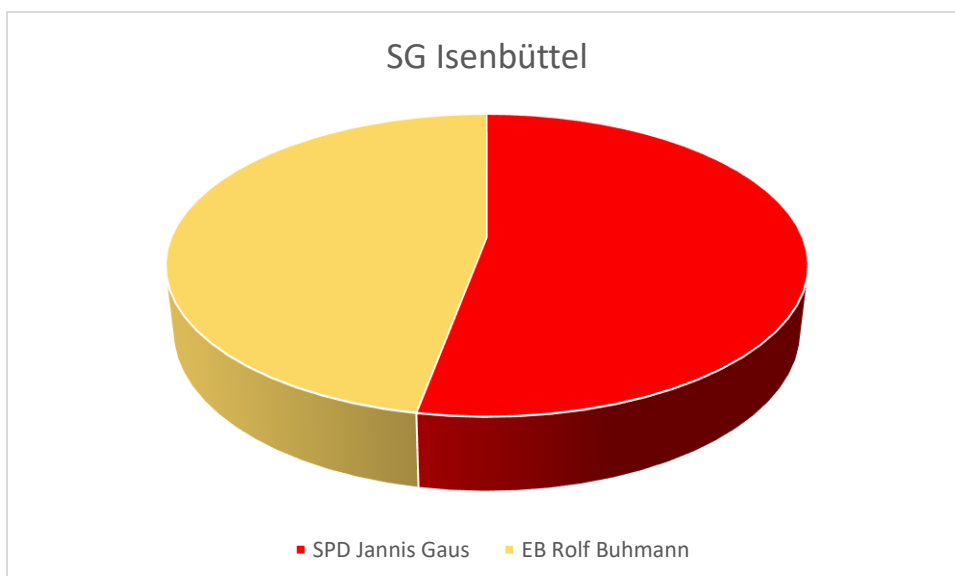

Samtgemeinde Boldecker Land

SPD	WBL	EB
Ralf Prinke	Dennis Ehrhoff	Anja Meier
30,10	36,69	33,21

Stichwahl: WBL Vs. Anja Meier (Einzelbewerberin)

Ergebnis der Stichwahl 26.09.2021

WBL	EB
Dennis Ehrhoff	Anja Meier
60,05	39,95

Samtgemeinde Isenbüttel

SPD	CDU	EB
Jannis Gaus	Hans-Werner Buske	Rolf Buhmann
44,24	19,52	36,25

Stichwahl: SPD Vs. Rolf Buhmann (Einzelbewerber)

Ergebnis der Stichwahl 26.09.2021

SPD	EB
Jannis Gaus	Rolf Buhmann
52,92	47,08

Samtgemeinde Brome

SPD	CDU	EB
Wieland Bartels	Manuela Peckmann	Leibach
45,90	41,61	12,49

Stichwahl: SPD Vs. CDU

Ergebnis der Stichwahl 26.09.2021

SPD	CDU
Wieland Bartels	Manuela Peckmann
61,96	38,04

Samtgemeinde Hankensbüttel