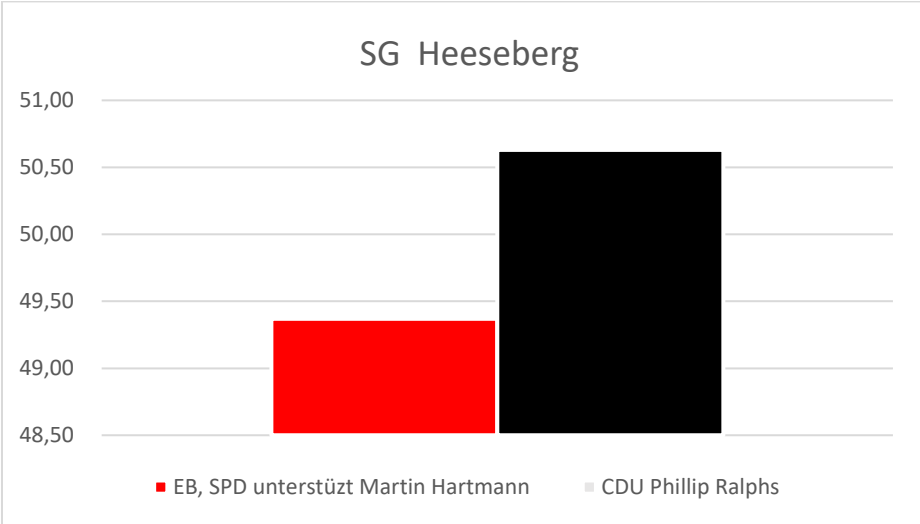

Ergebnis der Direktwahl 12.09.2021 in Helmstedt

Landrat/Landrätin

SPD	CDU	AfD
Jan Fricke	Gerhard Radeck	Dr. Jozef Rakicky
41,53	48,91	9,59

Stichwahl: SPD Vs. CDU

Ergebnis der Stichwahl 26.09.2021

SPD	CDU
Jan Fricke	Gerhard Radeck
49,43	50,57

Samtgemeinde Velpke

Parteilos, SPD unterstützt
Rüdiger Fricke
70,68%

Gewählt: Rüdiger Fricke

Samtgemeinde Lehre

Parteilos, SPD unterstützt
Andreas Busch
91,23

Gewählt: Andreas Busch

Samtgemeinde Heeseberg

EB, SPD unterstützt	CDU
Martin Hartmann	Phillip Ralphs
49,37	50,63