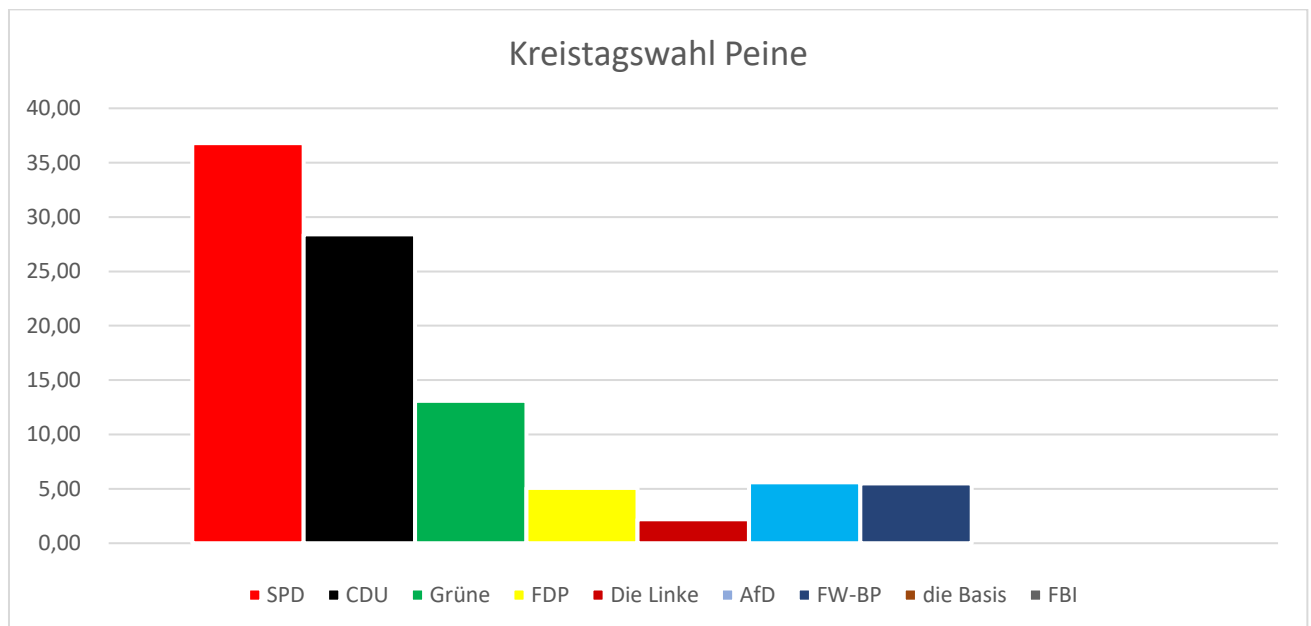

Samtgemeinde Velpke

Parteilos, SPD unterstützt
Rüdiger Fricke
70,68%

Gewählt: Rüdiger Fricke

Samtgemeinde Lehre

Parteilos, SPD unterstützt
Andreas Busch
91,23

Gewählt: Andreas Busch

Samtgemeinde Heeseberg

EB, SPD unterstützt	CDU
Martin Hartmann	Phillip Ralphs
49,37	50,63

Gewählt: CDU

Samtgemeinde Nord-Elm

SPD	parteilos, CDU	EB	EB
Jörn Domeier	Andreas Kühne	Stephan Paeschke	Guido Ruhe
29,05	32,69	17,40	20,85

Stichwahl: SPD Vs. CDU

Ergebnis der Stichwahl 26.09.2021

SPD	parteilos, CDU
Jörn Domeier (SPD)	Andreas Kühne
46,71	53,29

Ergebnis der Kreistagswahl 12.09.2021 in Peine

Wahlbeteiligung 2021: 58,02%

Wahlbeteiligung 2016: 56,9%

	Prozent 2021	<i>Prozent 2016</i>	Plus/ Minus	Sitze	Sitze 2016	Plus/ Minus
SPD	36,80	42,2	-5,4	18	21	-3
CDU	28,40	30,4	-2,0	14	15	-1
Grüne	13,10	8,5	4,6	7	4	3
FDP	5,10	3,1	2,0	2	2	0
Die Linke	2,20	2,7	-0,5	1	1	0
AfD	5,60	8,7	-3,1	3	4	-1
FW-BP	5,5			3		
die Basis			0,0	1		1
FBI				1		1