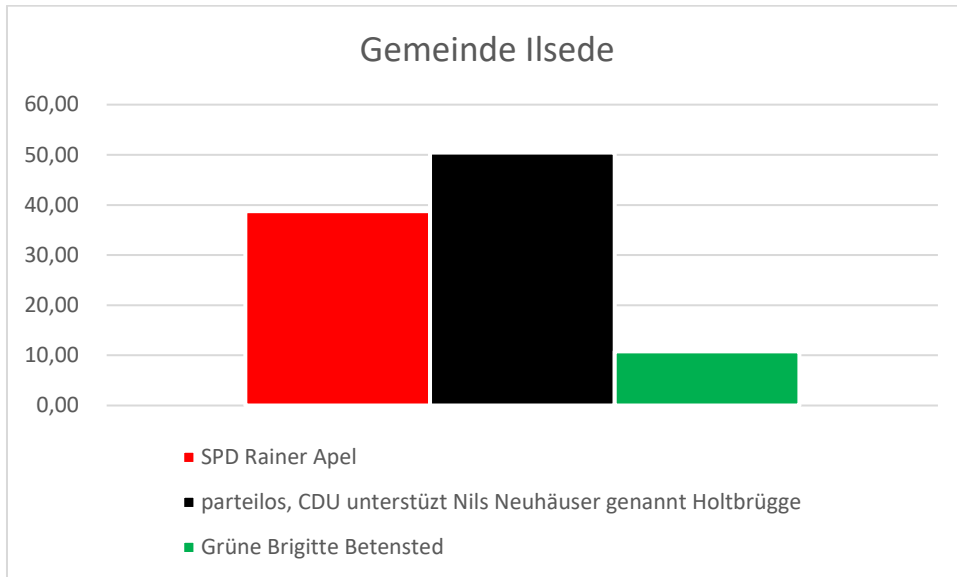

SPD	CDU	FDP	EB
Uwe Semper	Anja Böttcher	Malte Cavalli	Corinna Lange
45,89	25,02	22,16	6,94

Stichwahl: SPD vs. CDU

Ergebnis der Stichwahl 26.09.2021

SPD	CDU
Uwe Semper	Anja Böttcher
54,38	45,62

Gemeinde Ilsede

SPD	parteilos, CDU unterstützt	Grüne
Rainer Apel	Nils Neuhäuser genannt Holtbrügge	Brigitte Betensted
38,78	50,41	10,81

Gewählt: Nils Neuhäuser genannt Holtbrügge

Gemeinde Vechelde

SPD	CDU
Olaf Marotz	Tobias Grünert
49,74	50,26

Gewählt: Tobias Grünert

Ergebnis der Stadtratswahl 12.09.2021 in Salzgitter

Wahlbeteiligung 2021: 48,08%

Wahlbeteiligung 2016: 45,05%

	Prozent 2021	<i>Prozent 2016</i>	Plus/ Minus	Sitze	Sitze 2016	Plus/ Minus
SPD	35,03	41,3	-6,3	16	18	-2
CDU	29,84	33,3	-3,4	14	15	-1
Grüne	8,46	7,3	1,2	4	3	1
FDP	4,98	3,7	1,3	2	2	0
Die Linke	3,83	5,8	-2,0	2	2	0
M.B.S.	2,55			1	3	-2
AfD	10,48			5		5
Die Partei	1,59			1		1
Freie Wähler	2,58			1		1