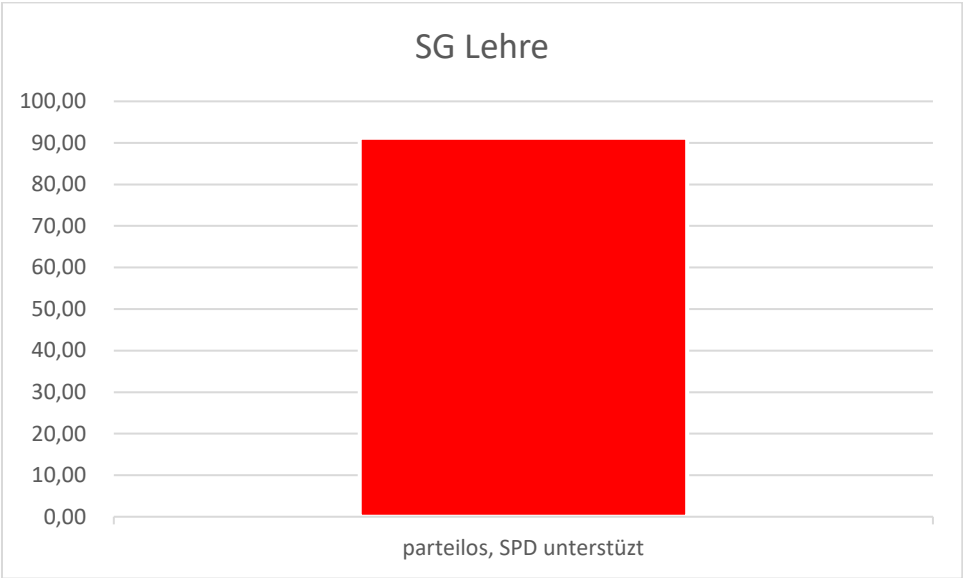

Ergebnis der Direktwahl 12.09.2021 in Helmstedt

Landrat/Landrätin

SPD	CDU	AfD
Jan Fricke	Gerhard Radeck	Dr. Jozef Rakicky
41,53	48,91	9,59

Stichwahl: SPD Vs. CDU

Ergebnis der Stichwahl 26.09.2021

SPD	CDU
Jan Fricke	Gerhard Radeck
49,43	50,57

Samtgemeinde Velpke

Parteilos, SPD unterstützt
Rüdiger Fricke
70,68%

Gewählt: Rüdiger Fricke

Samtgemeinde Lehre

Parteilos, SPD unterstützt
Andreas Busch
91,23

Gewählt: Andreas Busch

Samtgemeinde Heeseberg

EB, SPD unterstützt	CDU
Martin Hartmann	Phillip Ralphs
49,37	50,63