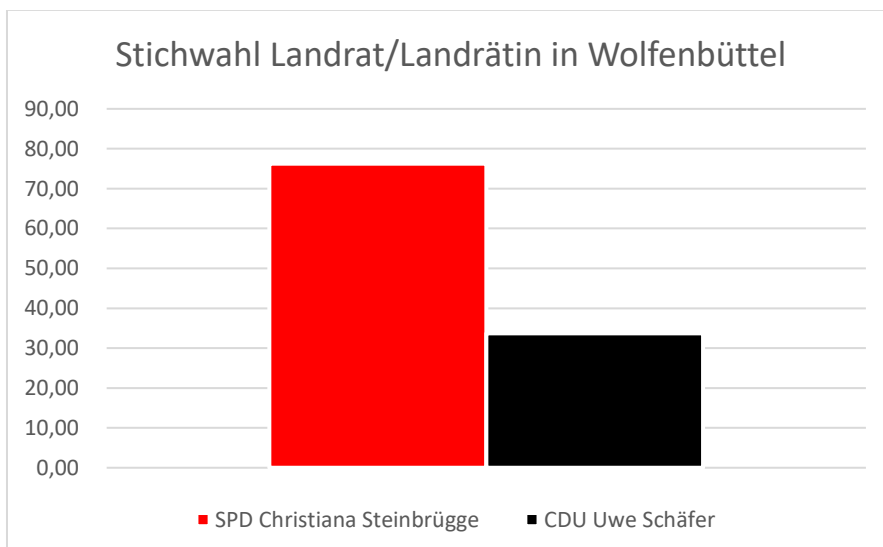

	Prozent 2021	<i>Prozent 2016</i>	Plus/ Minus	Sitze	Sitze 2016	Plus/ Minus
SPD	36,39	36,9	-0,5	17	17	0
CDU	29,02	31,9	-2,9	13	15	-2
Grüne	16,25	11,7	4,6	8	5	3
FDP	7,32	4,4	2,9	3	2	1
Linke	2,59	3,5	-0,9	1	2	-1
AfD	5,79	10,6	-4,8	3	5	-2
Die Basis	0,91			1		

Ergebnis der Direktwahl 12.09.2021 in Wolfenbüttel

Landrat/Landrätin

SPD	CDU	FDP	Grüne	parteilos
Christiana Steinbrügge	Uwe Schäfer	Björn Försterling	Leonhard Pröttel	Christiane Jagau
43,29	19,55	16,20	16,11	4,85

Stichwahl: SPD Vs. CDU

Ergebnis der Stichwahl 26.09.2021

SPD	CDU
Christiana Steinbrügge	Uwe Schäfer
76,27	33,73

Wolfenbüttel

SPD	CDU	Grüne	Die PARTEI	parteilos, Wählerinitiative	parteilos
Dennis Berger	Dr. Adrian Haack	Stefan Brix	Bettina Kiehne-Weireich	Ivica Lukanic	Oliver Diels
27,59	18,69	12,69	1,99	36,70	2,33