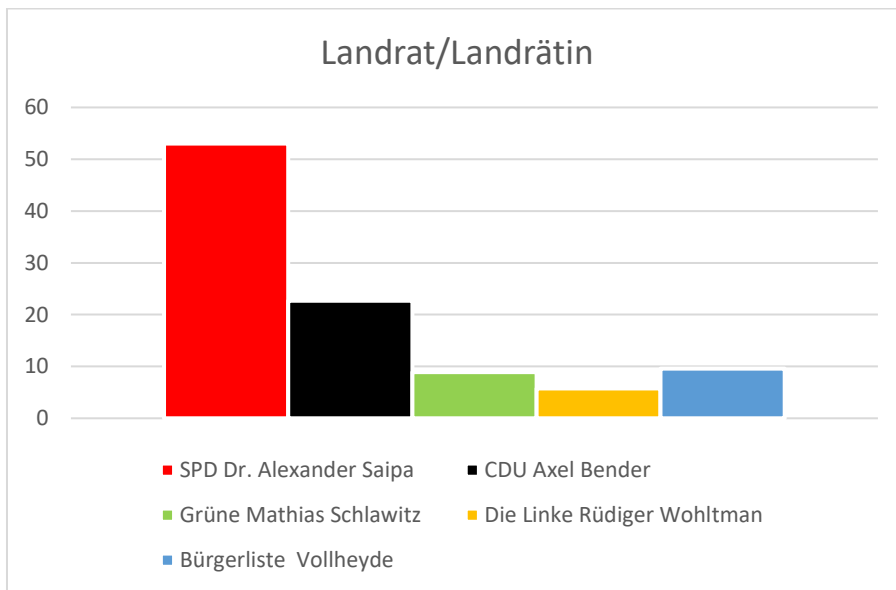

Ergebnis der Direktwahl 12.09.2021 in Goslar

Landrat/Landrätin

SPD	CDU	Grüne	Die Linke	Bürgerliste
Dr. Alexander Saipa	Axel Bender	Mathias Schlawitz	Rüdiger Wohltman	Vollheyde
53,05	22,68	8,91	5,76	9,61

Gewählt: Dr. Alexander Saipa