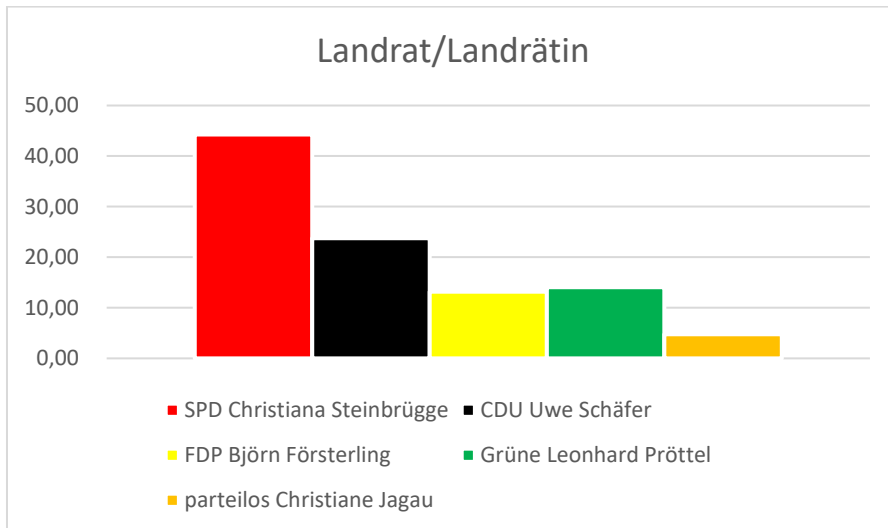

Ergebnis der Direktwahl 12.09.2021 in Wolfenbüttel

Landrat/Landrätin

SPD	CDU	FDP	Grüne	parteilos
Christiana Steinbrügge	Uwe Schäfer	Björn Försterling	Leonhard Pröttel	Christiane Jagau
43,29	19,55	16,20	16,11	4,85