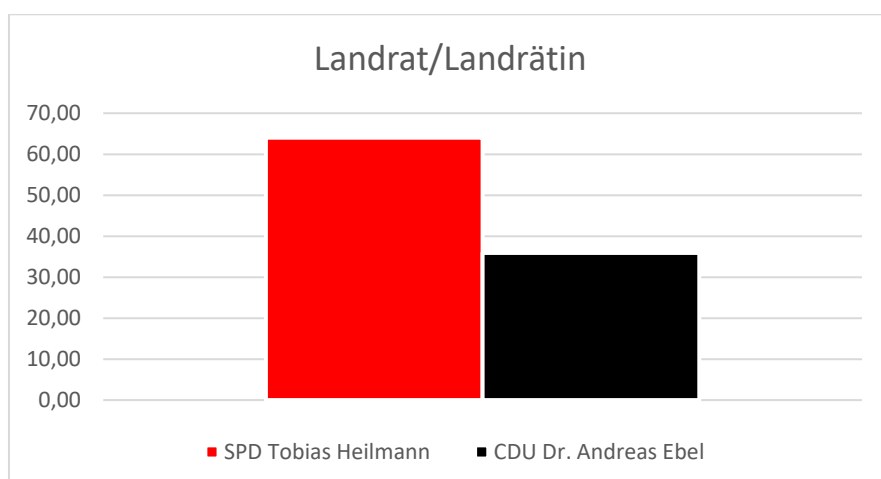

Ergebnis der Stichwahl 26.09.2021

SPD	CDU
Tobias Heilmann	Dr. Andreas Ebel
64,06	35,94