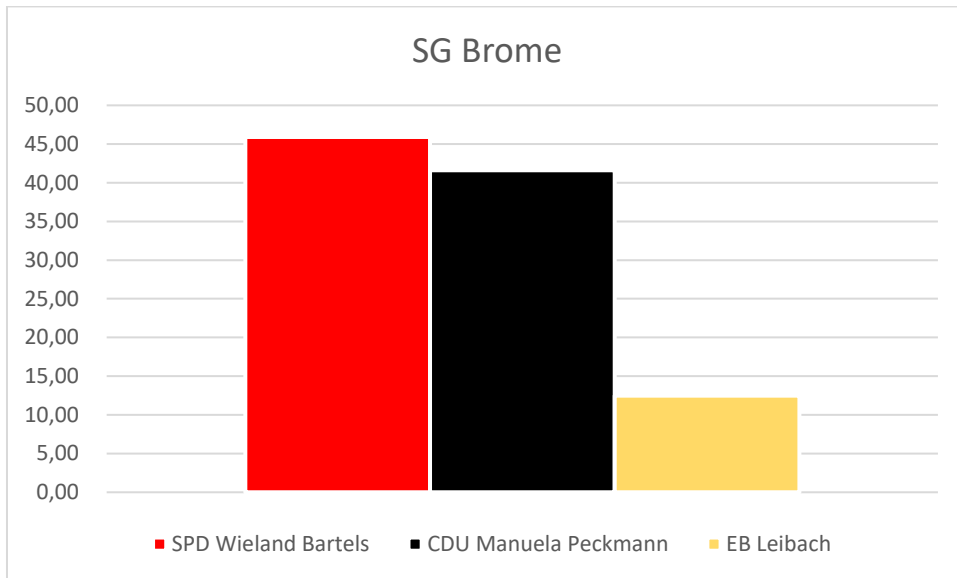

Samtgemeinde Boldecker Land

SPD	WBL	EB
Ralf Prinke	Dennis Ehrhoff	Anja Meier
30,10	36,69	33,21

Stichwahl: WBL Vs. Anja Meier (Einzelbewerberin)

Ergebnis der Stichwahl 26.09.2021

WBL	EB
Dennis Ehrhoff	Anja Meier
60,05	39,95

Samtgemeinde Isenbüttel

SPD	CDU	EB
Jannis Gaus	Hans-Werner Buske	Rolf Buhmann
44,24	19,52	36,25

Stichwahl: SPD Vs. Rolf Buhmann (Einzelbewerber)

Ergebnis der Stichwahl 26.09.2021

SPD	EB
Jannis Gaus	Rolf Buhmann
52,92	47,08

Samtgemeinde Brome

SPD	CDU	EB
Wieland Bartels	Manuela Peckmann	Leibach
45,90	41,61	12,49

Stichwahl: SPD Vs. CDU

Ergebnis der Stichwahl 26.09.2021

SPD	CDU
Wieland Bartels	Manuela Peckmann
61,96	38,04

Samtgemeinde Hankensbüttel