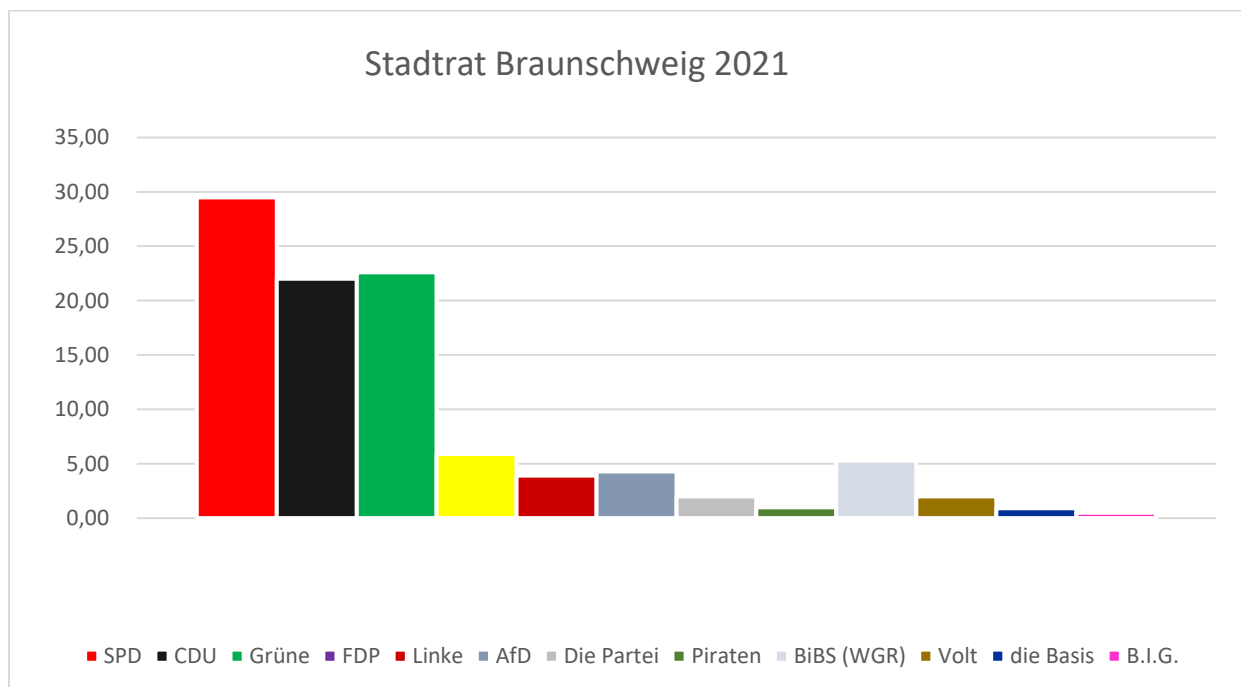

Kommunal- und Stichwahlen

12.09.2021 / 26.09.2021

im SPD-Bezirk Braunschweig

Ergebnis der Stadtratswahlen 12.09.2021 in Braunschweig

Wahlbeteiligung 2021: 55,4%

Wahlbeteiligung 2016: 55.6%

	Prozent 2021	Prozent 2016	Plus/ Minus	Sitze	Sitze 2016	Plus/ Minus
SPD	29,50	33,0	-3,5	16	18	-2
CDU	22,00	26,2	-4,2	12	14	-2
Grüne	22,70	12,0	10,6	12	7	5
FDP	5,90	4,5	1,4	3	2	1
Linke	3,90	4,6	-0,7	2	3	-1
AfD	4,30	8,9	-4,6	2	5	-3
Die Partei	2,00	2,5	-0,5	1	1	0
Piraten	1,00	2,4	-1,4	1	1	0
BiBS (WGR)	5,30	6,0	-0,7	3	3	0
Volt	2,0	-	-	1	-	-
die Basis	0,9	-	-	1	-	-
B.I.G.	0,5	-	-	-	-	-

Ergebnis OberbürgermeisterInnenwahl 12.09.2021 in Braunschweig

SPD	CDU/FDP / Volt	Grüne	AfD	BIBS	Linke	Die Partei	EB
Dr. Thorsten Kornblum	Kasper Haller	Tatjana Schneider	Mirco Hanker	Birgit Huvendiek	Anke Schneider	Thomas Hoffmann	Erdmann Gust
38,40	26,70	22,80	4,3	3,0	2,6	1,7	0,6