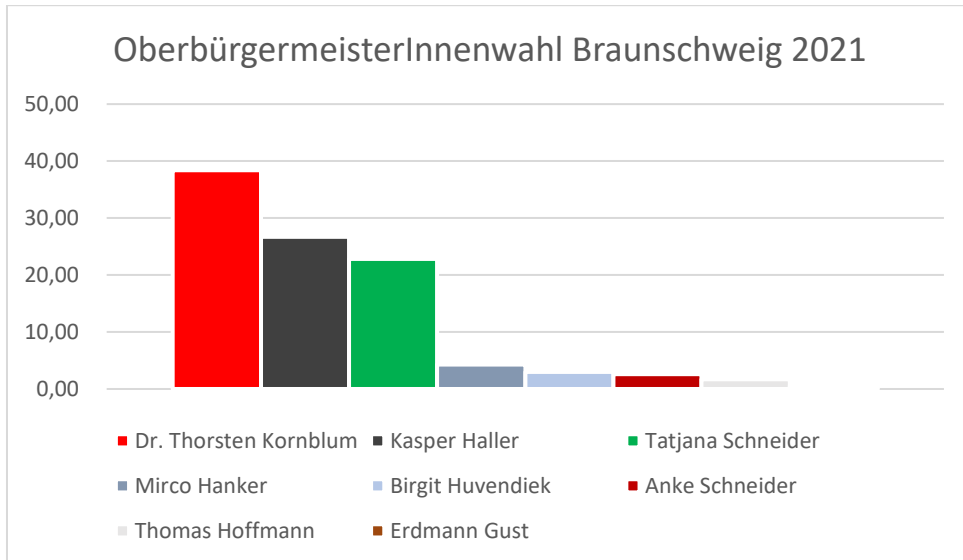

Ergebnis OberbürgermeisterInnenwahl 12.09.2021 in Braunschweig

SPD	CDU/FDP / Volt	Grüne	AfD	BIBS	Linke	Die Partei	EB
Dr. Thorsten Kornblum	Kasper Haller	Tatjana Schneider	Mirco Hanker	Birgit Huvendiek	Anke Schneider	Thomas Hoffmann	Erdmann Gust
38,40	26,70	22,80	4,3	3,0	2,6	1,7	0,6