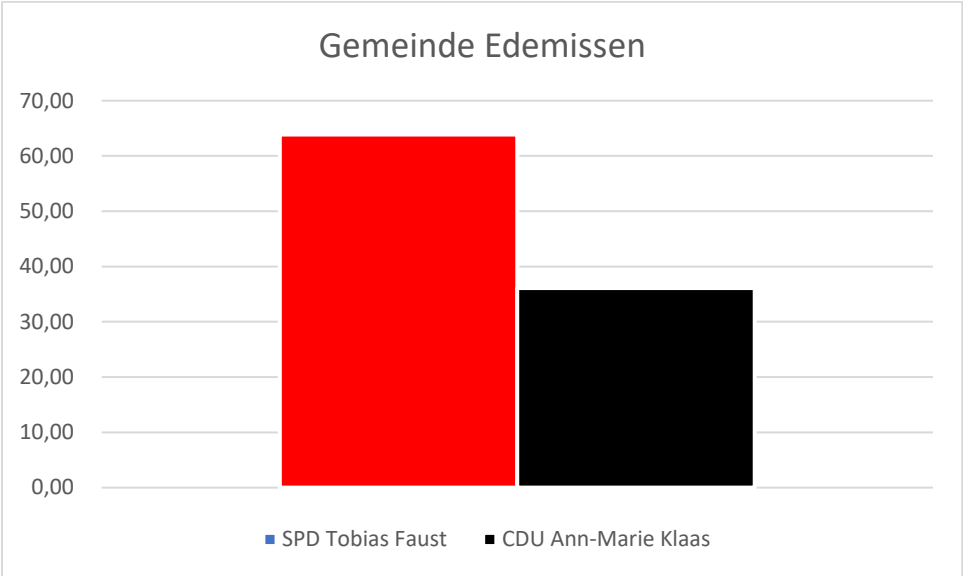

Gemeinde Lengede

SPD	Grüne	FW-PB
Maren Wegener	Lutz Güntzel	Karsten Knoke
63,57	16,06	20,37

Gewählt: Maren Wegener

Gemeinde Edemissen

SPD	CDU
Tobias Faust	Ann-Marie Klaas
63,88	36,12

Gewählt: Tobias Faust

Gemeinde Hohenhameln

SPD	CDU	FDP	EB
Uwe Semper	Anja Böttcher	Malte Cavalli	Corinna Lange
45,89	25,02	22,16	6,94

Stichwahl: SPD vs. CDU

Ergebnis der Stichwahl 26.09.2021

SPD	CDU
Uwe Semper	Anja Böttcher
54,38	45,62

Gemeinde Ilsede