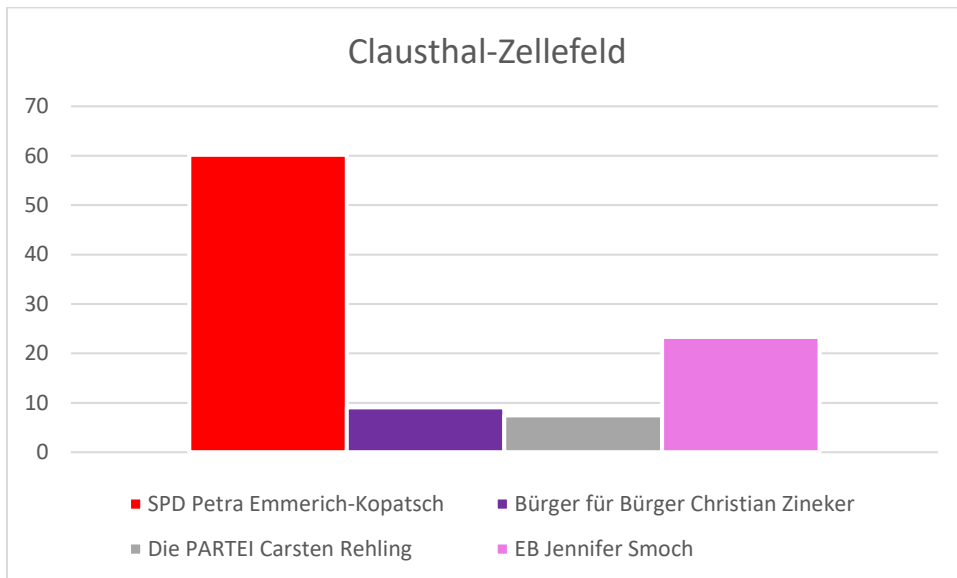

Gewählt: Dr. Alexander Saipa

OberbürgermeisterInnenwahl

SPD	CDU	FDP	Grüne	Sonstige
Urte Schwerdtner	Dr Oliver Junk	Stephan Kahl	Holger Fenker	
49,37	32,10	4,56	5,70	8,27

Stichwahl SPD.Vs Goslar

Ergebnis der Stichwahl 26.09.2021

SPD	CDU
Urte Schwerdtner	Dr Oliver Junk
62,78	37,22

BürgermeisterInnenwahl

Clausthal-Zellerfeld

SPD	Bürger für Bürger	Die PARTEI	EB
Petra Emmerich-Kopatsch	Christian Zineker	Carsten Rehling	Jennifer Smoch
60,16	9,06	7,46	23,32