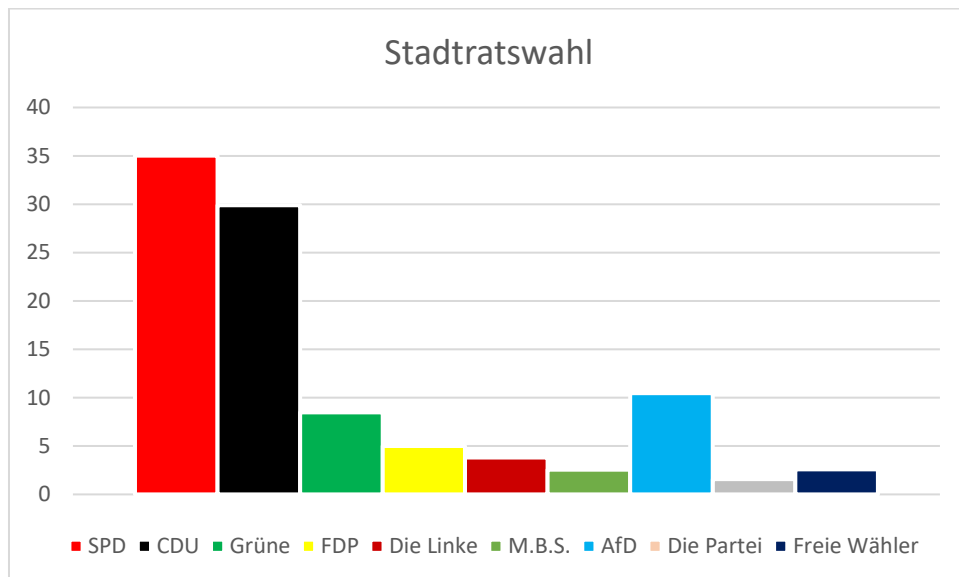

SPD	CDU	FDP	EB
Uwe Semper	Anja Böttcher	Malte Cavalli	Corinna Lange
45,89	25,02	22,16	6,94

Stichwahl: SPD vs. CDU

Ergebnis der Stichwahl 26.09.2021

SPD	CDU
Uwe Semper	Anja Böttcher
54,38	45,62

Gemeinde Ilsede

SPD	parteilos, CDU unterstützt	Grüne
Rainer Apel	Nils Neuhäuser genannt Holtbrügge	Brigitte Betensted
38,78	50,41	10,81

Gewählt: Nils Neuhäuser genannt Holtbrügge

Gemeinde Vechelde

SPD	CDU
Olaf Marotz	Tobias Grünert
49,74	50,26

Gewählt: Tobias Grünert

Ergebnis der Stadtratswahl 12.09.2021 in Salzgitter

Wahlbeteiligung 2021: 48,08%

Wahlbeteiligung 2016: 45,05%

	Prozent 2021	<i>Prozent 2016</i>	Plus/ Minus	Sitze	Sitze 2016	Plus/ Minus
SPD	35,03	41,3	-6,3	16	18	-2
CDU	29,84	33,3	-3,4	14	15	-1
Grüne	8,46	7,3	1,2	4	3	1
FDP	4,98	3,7	1,3	2	2	0
Die Linke	3,83	5,8	-2,0	2	2	0
M.B.S.	2,55			1	3	-2
AfD	10,48			5		5
Die Partei	1,59			1		1
Freie Wähler	2,58			1		1