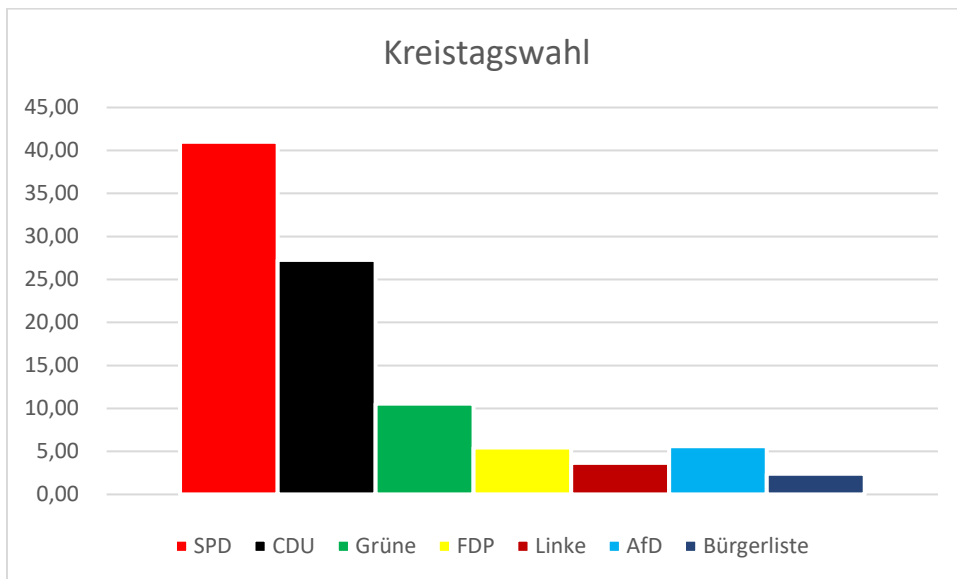

Ergebnis OberbürgermeisterInnenwahl 12.09.2021 in Wolfsburg

parteilos, SPD unterstützt	CDU	Grüne	Die Linke	AfD	PUG	ÖDP	EB
Iris Bothe	Dennis Weilmann	Frank Richter	Bastian Zimmermann	Thomas Schlick	Andreas Klaffehn	Bastian Michel	Lariss Wülker
32,2	43,0	6,1	2,9	5,3	9,2	0,7	0,6

Stichwahl: Iris Bothe (parteilos, SPD unterstützt) Vs. Dennis Weilmann

Ergebnis der Stichwahl 26.09.2021

parteilos, SPD unterstützt	CDU
Iris Bothe	Dennis Weilmann
44,1	55,9

Ergebnis der Kreistagswahl 12.09.2021 in Goslar

Wahlbeteiligung 2021: 55,09%

Wahlbeteiligung 2016: 51,06%

	Prozent 2021	<i>Prozent 2016</i>	Plus/ Minus	Sitze	Sitze 2016	Plus/ Minus
SPD	41,01	37,8	3,2	21	19	2
CDU	27,27	29,9	-2,6	14	15	-1
Grüne	10,58	7,2	3,4	5	4	1
FDP	5,44	5,4	0,0	3	3	0
Linke	3,67	4,3	-0,6	2	2	0
AfD	5,59	11,1	-5,5	3	5	-2
Bürgerliste	2,41			1		1
WGL				1		1