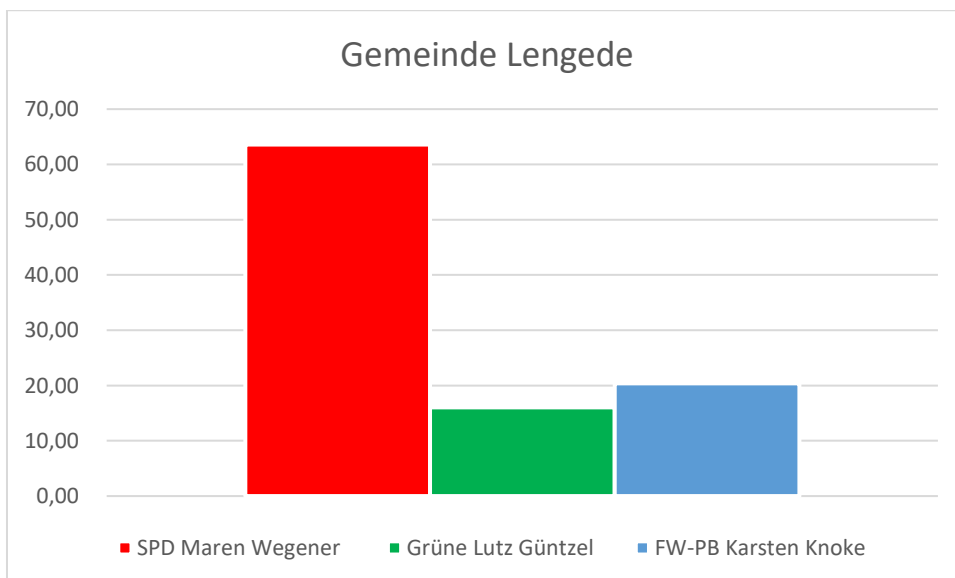

Ergebnis der Stichwahl 26.09.2021

SPD	CDU
Henning Hei (SPD)	Banafsheh Nourkhiz Mahjoub
66,55	33,45

Stadt Peine

SPD	CDU	FW-PB
Klaus Saemann	Jan-Phillip Schönaich	Anja Belte
51,05	35,42	13,53

Gewählt: Klaus Saemann

Gemeinde Lengede

SPD	Grüne	FW-PB
Maren Wegener	Lutz Güntzel	Karsten Knoke
63,57	16,06	20,37

Gewählt: Maren Wegener

Gemeinde Edemissen

SPD	CDU
Tobias Faust	Ann-Marie Klaas
63,88	36,12

Gewählt: Tobias Faust

Gemeinde Hohenhameln