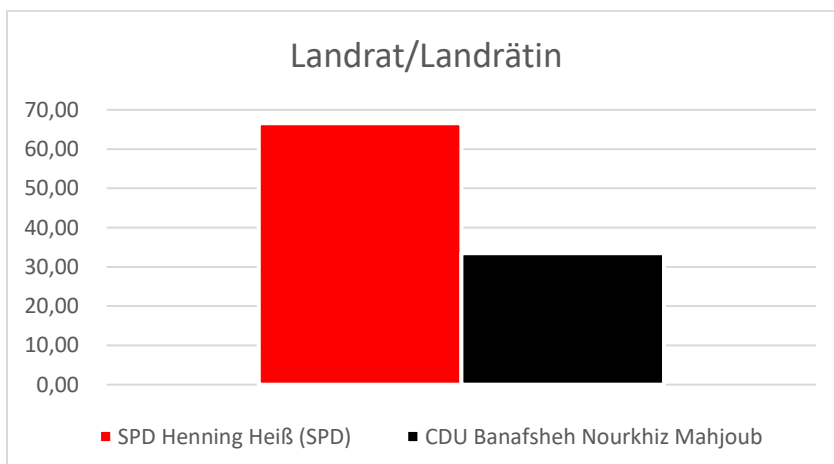

Ergebnis der Stichwahl 26.09.2021

SPD	CDU
Henning Hei (SPD)	Banafsheh Nourkhiz Mahjoub
66,55	33,45