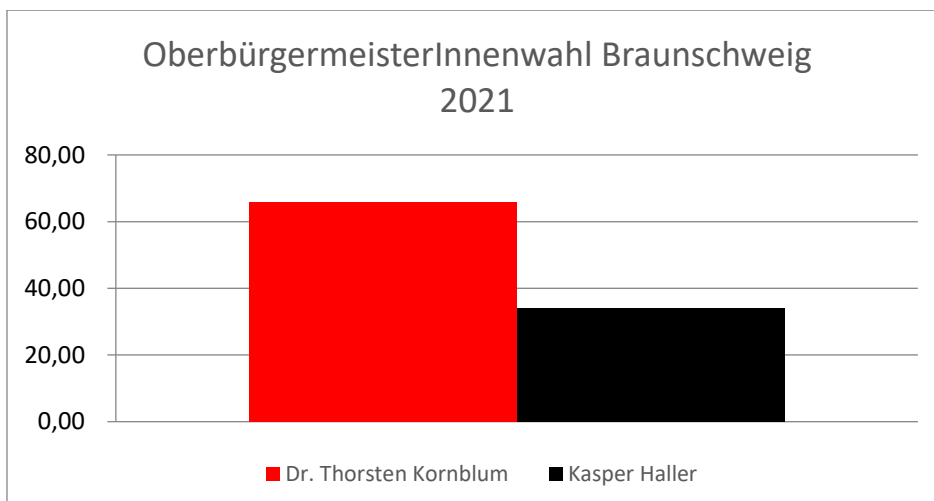

Ergebnis Stichwahl OberbürgermeisterInnenwahl 26.09.21

SPD	CDU/FDP/Volt
Dr. Thorsten Kornblum	Kasper Haller
65,90	34,10