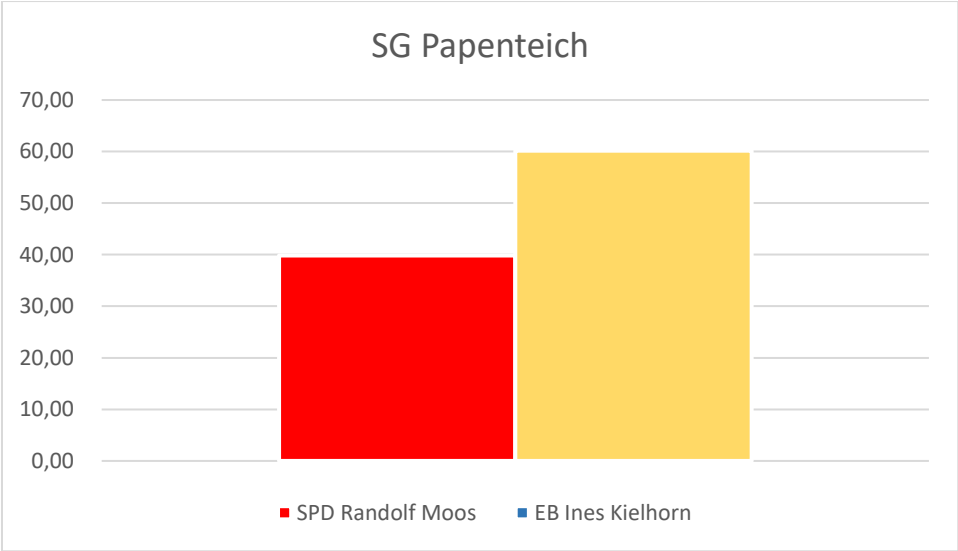

Stichwahl SPD Vs. CDU

Ergebnis der Stichwahl 26.09.2021

SPD	CDU
Tobias Heilmann	Dr. Andreas Ebel
64,06	35,94

Samtgemeinde Papenteich

SPD	Einzelbewerberin
Randolf Moos	Ines Kielhorn
39,83	60,17

Gewählt: Ines Kielhorn (Einzelbewerberin)

Samtgemeinde Boldecker Land

SPD	WBL	EB
Ralf Prinke	Dennis Ehrhoff	Anja Meier
30,10	36,69	33,21

Stichwahl: WBL Vs. Anja Meier (Einzelbewerberin)

Ergebnis der Stichwahl 26.09.2021

WBL	EB
Dennis Ehrhoff	Anja Meier
60,05	39,95