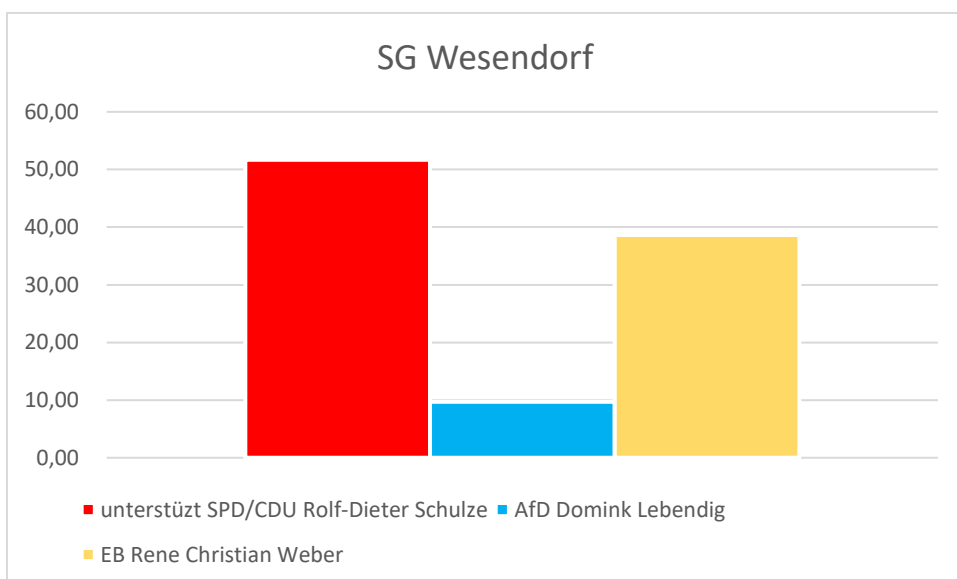

Samtgemeinde Brome

SPD	CDU	EB
Wieland Bartels	Manuela Peckmann	Leibach
45,90	41,61	12,49

Stichwahl: SPD Vs. CDU

Ergebnis der Stichwahl 26.09.2021

SPD	CDU
Wieland Bartels	Manuela Peckmann
61,96	38,04

Samtgemeinde Hankensbüttel

SPD	CDU
Henning Evers	Klaus-Hinrich Singer
50,41	49,59

Gewählt: SPD

Samtgemeinde Wesendorf

unterstützt SPD/CDU	AfD	EB
Rolf-Dieter Schulze	Domink Lebendig	Rene Christian Weber
51,66	9,70	38,63

Gewählt: Rolf-Dieter Schulze (SPD/CDU unterstützt)