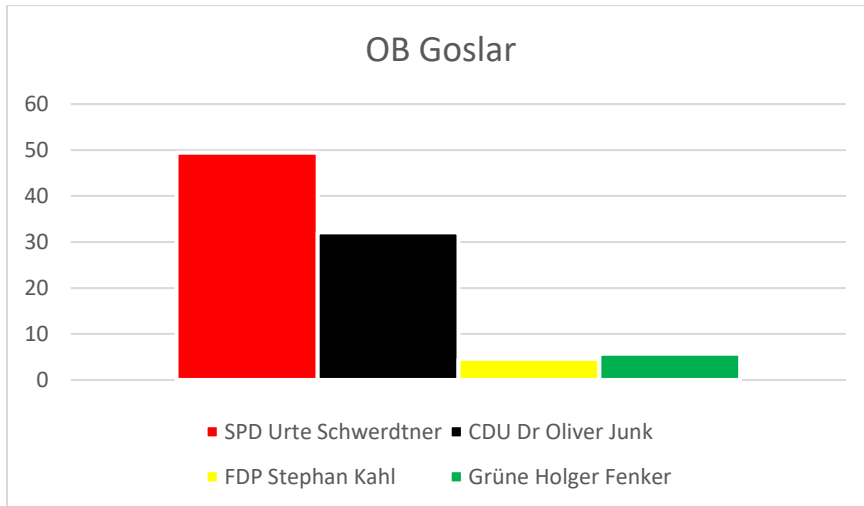

Wahlbeteiligung 2021: 55,09%

Wahlbeteiligung 2016: 51,06%

	Prozent 2021	<i>Prozent 2016</i>	Plus/ Minus	Sitze	Sitze 2016	Plus/ Minus
SPD	41,01	37,8	3,2	21	19	2
CDU	27,27	29,9	-2,6	14	15	-1
Grüne	10,58	7,2	3,4	5	4	1
FDP	5,44	5,4	0,0	3	3	0
Linke	3,67	4,3	-0,6	2	2	0
AfD	5,59	11,1	-5,5	3	5	-2
Bürgerliste	2,41			1		1
WGL				1		1

Gewählt: Dr. Alexander Saipa

OberbürgermeisterInnenwahl

SPD	CDU	FDP	Grüne	Sonstige
Urte Schwerdtner	Dr Oliver Junk	Stephan Kahl	Holger Fenker	
49,37	32,10	4,56	5,70	8,27

Stichwahl SPD.Vs Goslar

Ergebnis der Stichwahl 26.09.2021