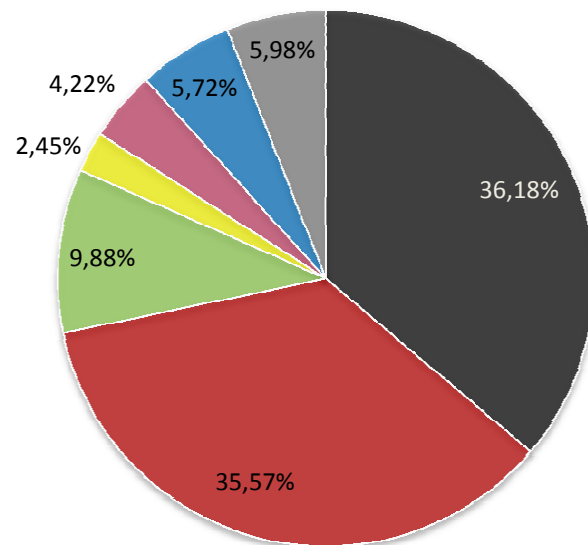

## Wahlergebnis Bezirk Braunschweig

■ CDU ■ SPD ■ Grüne ■ FDP ■ Die Linke ■ AfD ■ Sonstige

## Wahlbeteiligung Bezirk Braunschweig

# SPD-Ergebnis nach Wahlbereichen

# SPD-Ergebnis nach Bezirken

■ 2014

Braunschweig

35,57%

Hannover

33,53%

Nord-Niedersachsen

30,73%