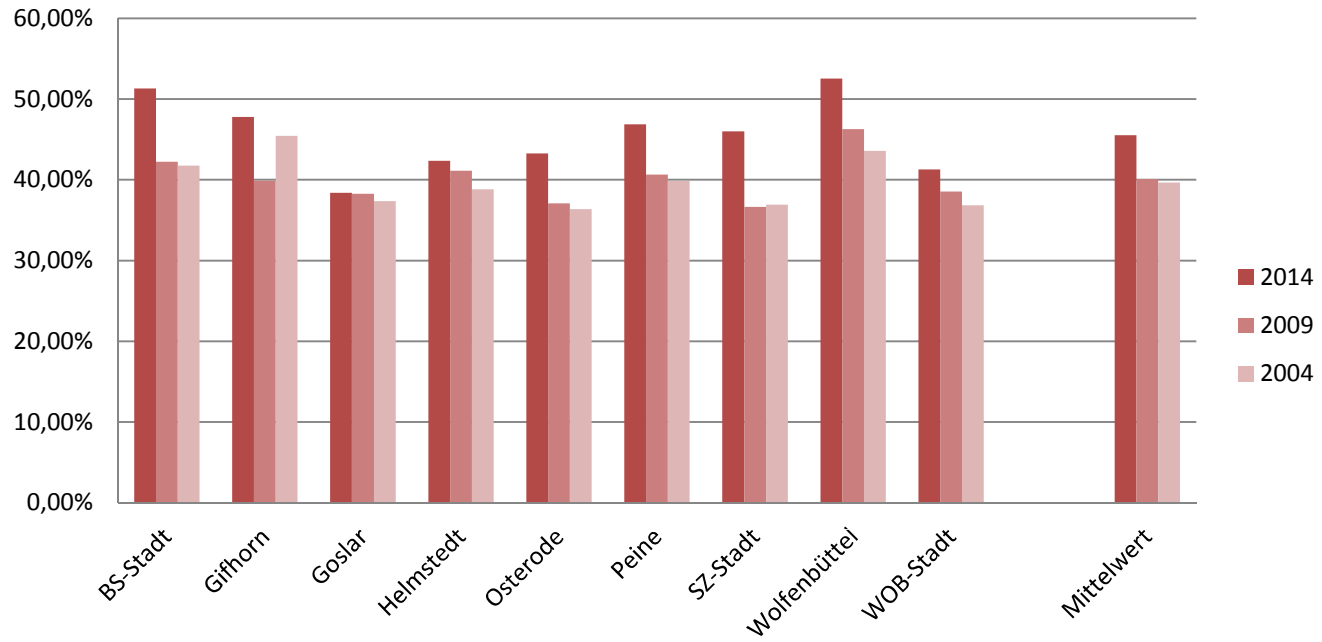

## Wahlergebnis Bezirk Braunschweig

■ CDU ■ SPD ■ Grüne ■ FDP ■ Die Linke ■ AfD ■ Sonstige

## Wahlbeteiligung Bezirk Braunschweig

# SPD-Ergebnis nach Wahlbereichen

# SPD-Ergebnis nach Bezirken

■ 2014

Braunschweig

35,57%

Hannover

33,53%

Nord-Niedersachsen

30,73%