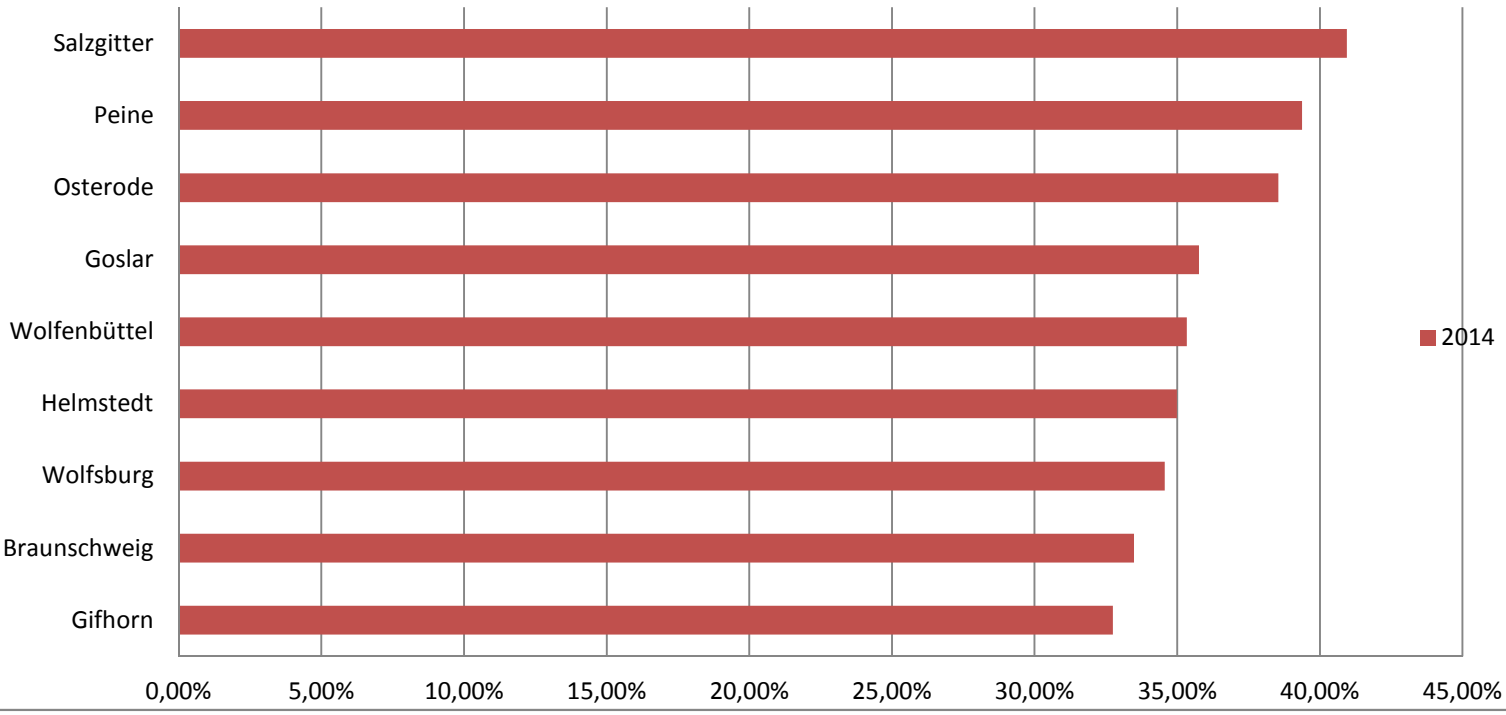

## Wahlergebnis Bezirk Braunschweig

■ CDU ■ SPD ■ Grüne ■ FDP ■ Die Linke ■ AfD ■ Sonstige

## Wahlbeteiligung Bezirk Braunschweig

# SPD-Ergebnis nach Wahlbereichen

# SPD-Ergebnis nach Bezirken

■ 2014

Braunschweig

35,57%

Hannover

33,53%

Nord-Niedersachsen

30,73%