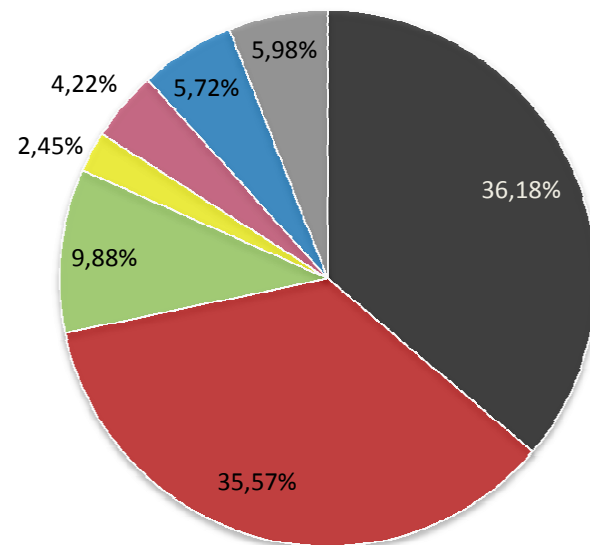

Wahlergebnis Bezirk Braunschweig

■ CDU ■ SPD ■ Grüne ■ FDP ■ Die Linke ■ AfD ■ Sonstige

Wahlbeteiligung Bezirk Braunschweig

SPD-Ergebnis nach Wahlbereichen

SPD-Ergebnis nach Bezirken

■ 2014

Braunschweig

35,57%

Hannover

33,53%

Nord-Niedersachsen

30,73%

Weser-Ems

30,40%