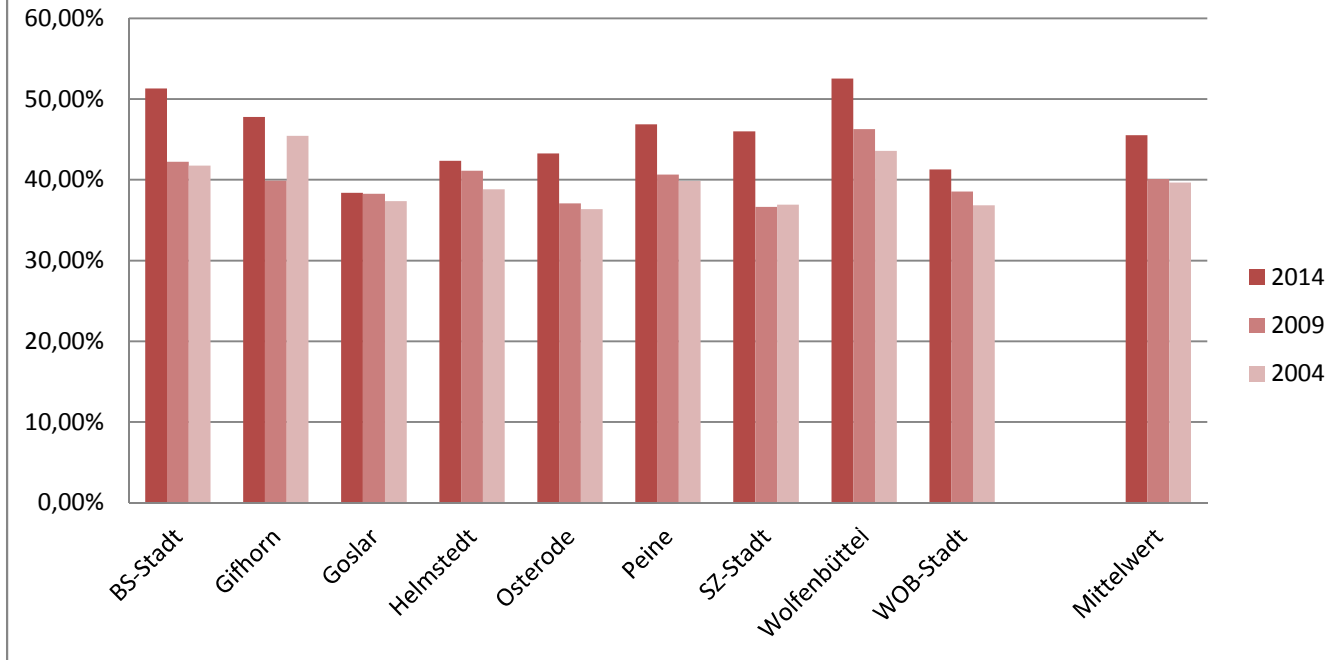

Wahlergebnis Bezirk Braunschweig

■ CDU ■ SPD ■ Grüne ■ FDP ■ Die Linke ■ AfD ■ Sonstige

Wahlbeteiligung Bezirk Braunschweig

SPD-Ergebnis nach Wahlbereichen

SPD-Ergebnis nach Bezirken

■ 2014

Braunschweig

35,57%

Hannover

33,53%

Nord-Niedersachsen

30,73%

Weser-Ems

30,40%