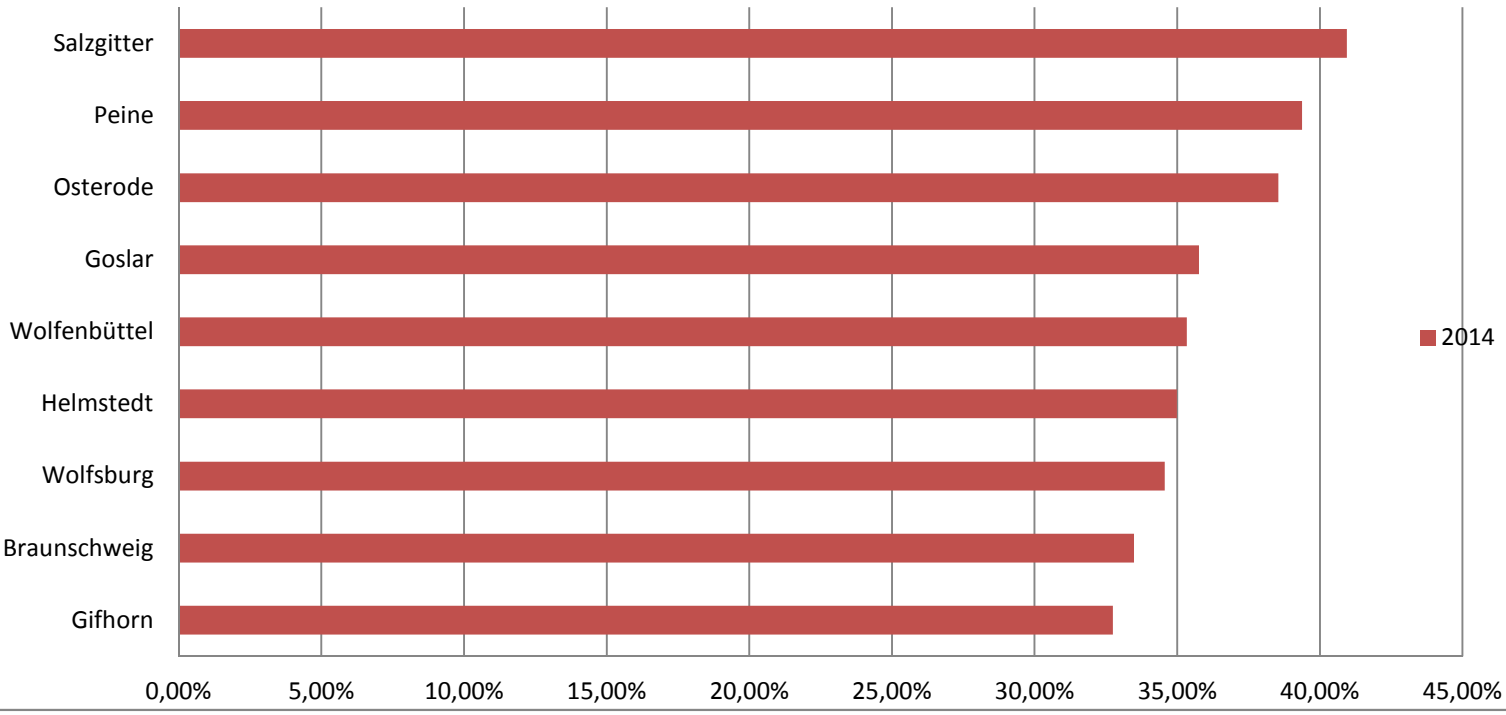

Wahlergebnis Bezirk Braunschweig

■ CDU ■ SPD ■ Grüne ■ FDP ■ Die Linke ■ AfD ■ Sonstige

Wahlbeteiligung Bezirk Braunschweig

SPD-Ergebnis nach Wahlbereichen

SPD-Ergebnis nach Bezirken

■ 2014

Braunschweig

35,57%

Hannover

33,53%

Nord-Niedersachsen

30,73%

Weser-Ems

30,40%